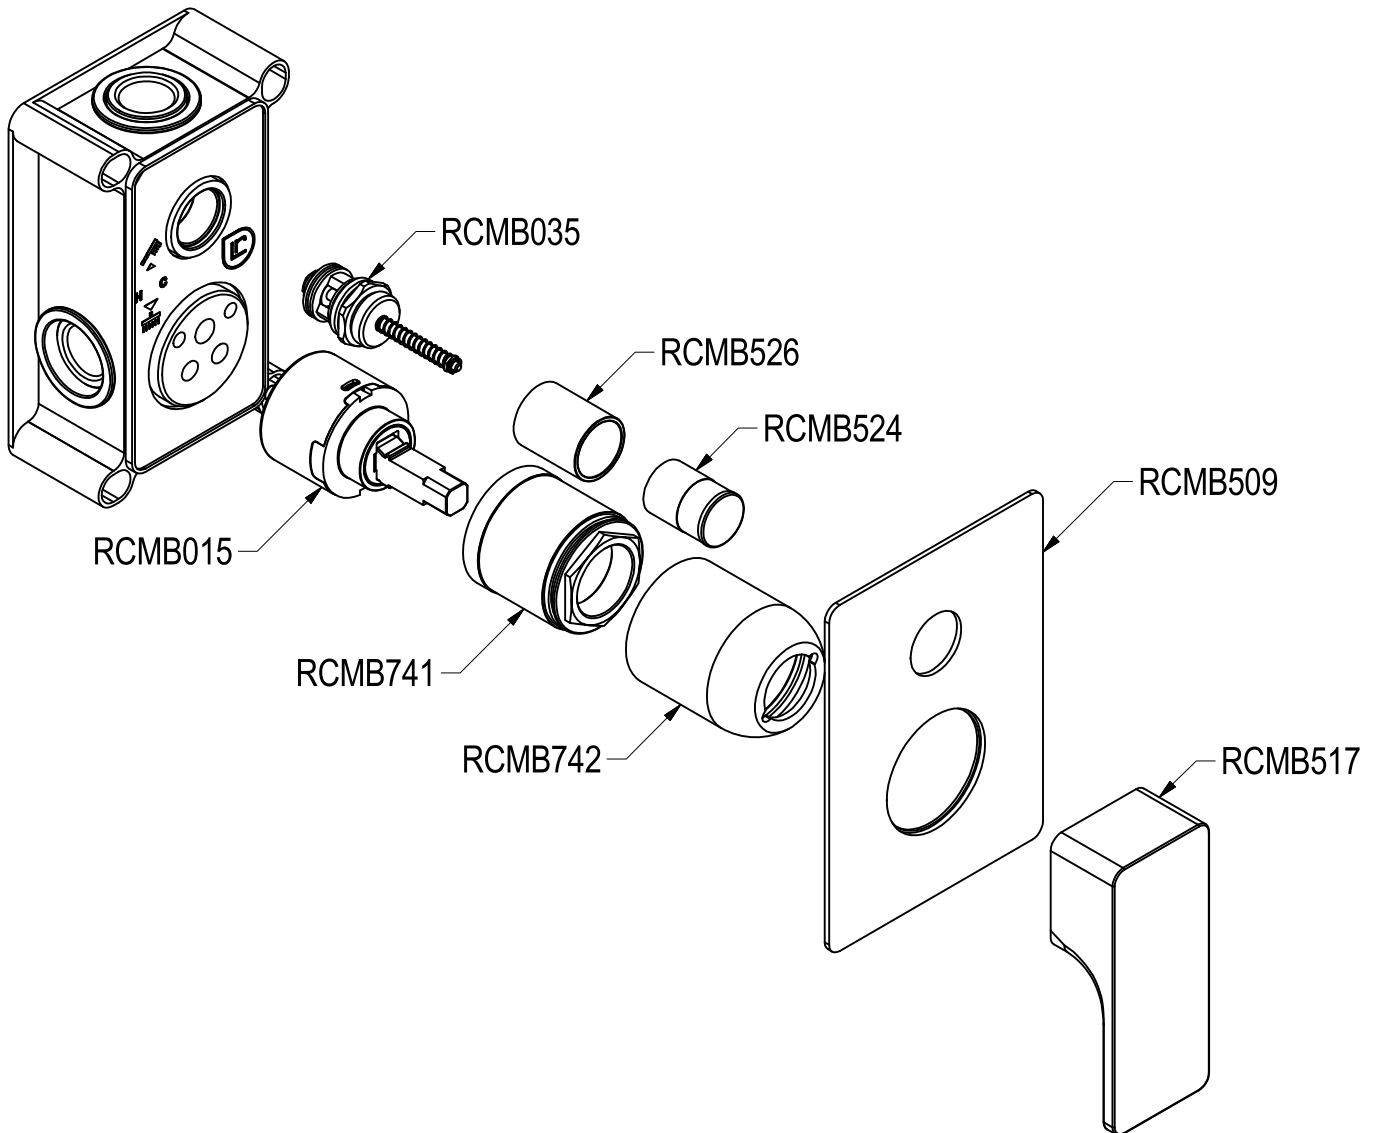

SCHEDA TECNICA / TECHNICAL DATA

RUBINETTERIE RITMONIO S.R.L. si riserva tutti i diritti connessi con il presente documento e con l'oggetto o la materia ivi rappresentati con divieto di riprodurlo, utilizzarlo o renderlo accessibile a terzi in assenza di previa autorizzazione. Disegno CAD non modificabile a mano

Ritmonio
Living a quality experience.
13019 VARALLO - (VC) - ITALY

SERIE GLITTER

CODICE PR32GB 101

DATA EMISSIONE 29/02/16

DENOMINAZIONE Miscelatore monocomando ad incasso per vasca/doccia
Built-in single lever bath/shower mixer