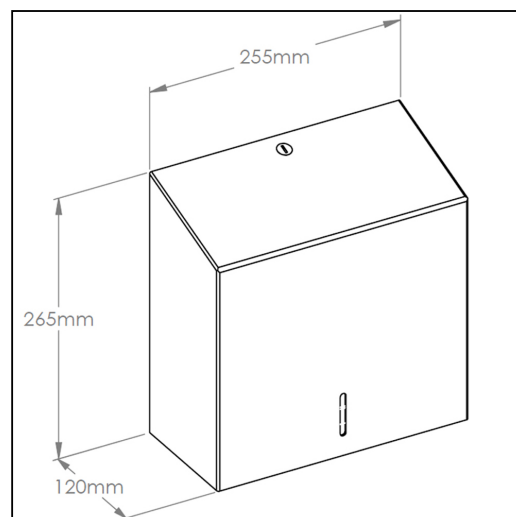

Pojemnik na r czniki pojedynczne MERIDA STELLA MAXI, STAL POLEROWANA

symbol: ASP101

- pojemno do 500 szt. r czników
- okienko do kontroli ilo ci r czników
- zabezpieczony trwałym stalowym zamkiem b benkowym
- zamek zlicowany z powierzchni urz dzenia
- ł czenia boków spawane i szlifowane
- niewidoczne zawiasy

Parametry

wysoko	26,5 cm
szeroko	25,5 cm
gł boko	12 cm