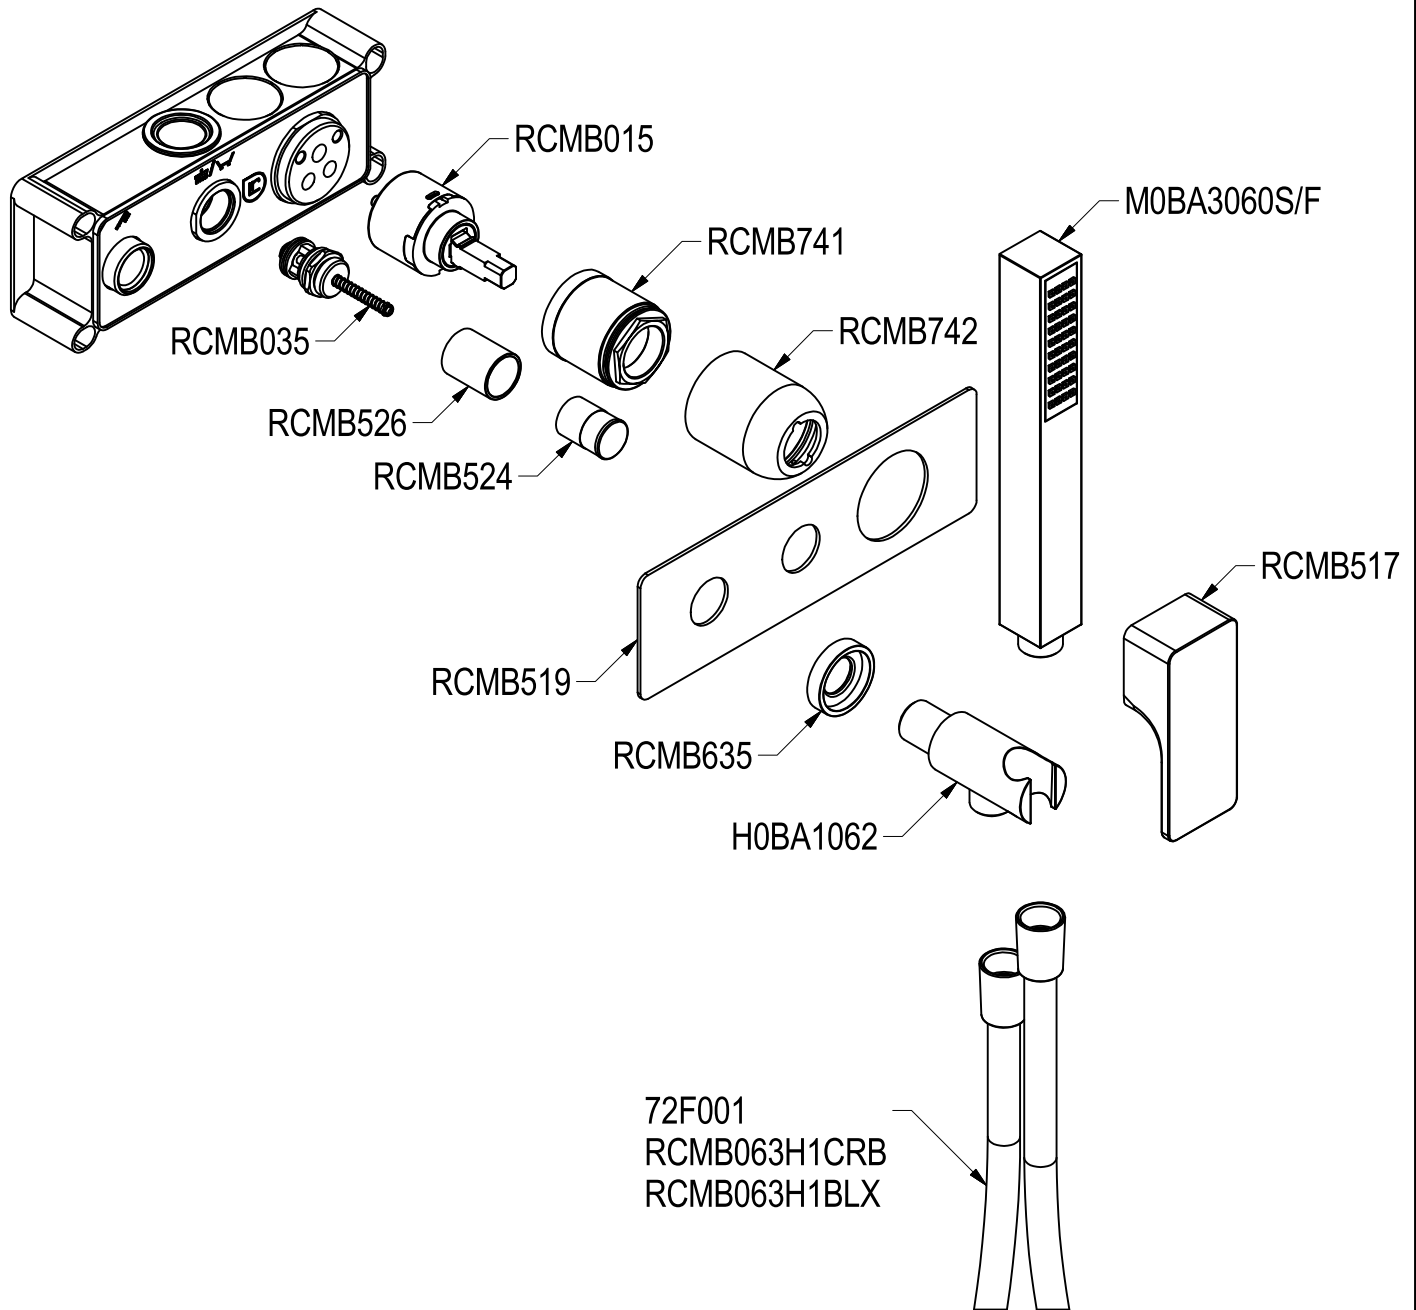

# SCHEDA TECNICA / TECHNICAL DATA

RUBINETTERIE RITMONIO S.R.L. si riserva tutti i diritti connessi con il presente documento e con l'oggetto o la materia ivi rappresentati con divieto di riprodurlo, utilizzarlo o renderlo accessibile a terzi in assenza di previa autorizzazione. Disegno CAD non modificabile a mano

**Ritmonio**  
Living a quality experience.  
13019 VARALLO - (VC) - ITALY

SERIE GLITTER

CODICE PR32GF101

DATA EMISSIONE 02/03/16

DENOMINAZIONE Miscelatore monocomando ad incasso per vasca/doccia  
Built-in single lever bath/shower mixer