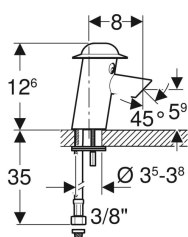

Цели применения

- Для подачи водопроводной / питьевой воды
- Для детей
- Для детских учреждений
- Для встраивания на раковины или панели раковины
- Для установки в детские раковины Bambini
- Для подключения холодной и горячей воды

Характеристики

- Безопасный для детей дизайн
- Блок смесителя I согласно стандарту DIN 4109
- Автоматическое задействование
- ИК-датчик присутствия пользователя
- ИК-датчик с автоматическими регулировками
- Ограничение объемного расхода с помощью аэратора
- Энергообеспечение от сетевого блока
- Экономия воды благодаря двухлучевой технологии моментального сканирования
- Регулируемое расстояние распознавания
- Периодическая подача воды
- Ручное отключение смыва для очистки раковины
- Со встроенным обратным клапаном
- Корпус с порошковой окраской
- Крышка из поликарбоната

Объем поставки

- Сетевой блок
- Корзинчатый фильтр

- Трехцветный (в соответствии с RAL 5002, RAL 3002, RAL 1023)

Технические характеристики

Номинальное напряжение	230 В перем. тока
Частота тока	50 Гц
Рабочее напряжение	6 В пост. тока
Потребляемая мощность	0.1 Вт
Рабочее давление	1–8.5 бар
Максимальное испытательное давление воды	16 бар
Максимальное испытательное давление воздуха/инертного газа	3 бар
Максимальная температура воды	65 °С
Максимальная рабочая температура воды, кратковременно	90 °С
Расход воды при 3 бар	5.7 л/мин
Периодическая подача воды	24 ч
Время периодической подачи воды	10 с
Материал	Латунь

- Ключ для аэратора
- Крепеж

Арт. №

577660000

Принадлежности

- Минитермостат Geberit Bambini для смесителя для раковины
- Аэратор Geberit Bambini для смесителя для раковины

- Если смеситель для раковины Bambini используется в верхнем умывальнике игрового и раковина детская Geberit Bambini в сочетании с переливным патрубком, то дополнительно необходимо заказать поворотный аэратор для смесителя для раковины Geberit Bambini (арт. № 571410000)
- Во избежание ожогов рекомендуем использовать мини-термостат Geberit Bambini для смесителей для раковин Geberit