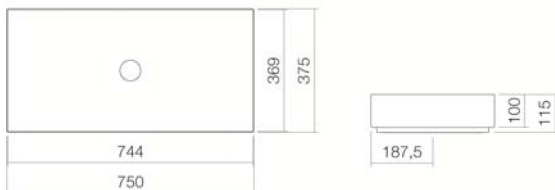

Aform

Ficha técnica

Lavabos sobre encimera

AB.ME750

Referencia: 3213000000

Diseño de partners: sieger design

Propiedades

Nombre del artículo	AB.ME750
Referencia	3213000000
Color estándar	Blanco
Superficie especial	Blanco, de cuidado facil (XXXX XXX 400) Blanco, superficie antibacteriana (XXXX XXX 401)
Variante	sin orificio para grifería, sin rebosadero
Variante especial	Colores especiales y mate
Medidas	750 x 375 x 115 mm
Material	Acero vitrificado
Peso neto	12,4 kg
Montaje	para la fijación sobre las encimeras
Accesorios	Sifón SI.2, Sifón SI.3
Indicaciones acerca de la grifería	Zona de impacto recomendada aprox. 90 – 135 mm desde el borde del lavabo.

Con grifería de salida vertical (ángulo de impacto 90°) y aireador incorporado, el agua cae de forma óptima sobre orificio de desagüe.

Especificación de texto

Lavabo sobre encimera rectangular, 750 x 375 mm, altura 115 mm, vitrificado, blanco, sin orificio para grifería y rebosadero, incluye válvula de desagüe cromada sin cierre, set de fijación y marco separador negro