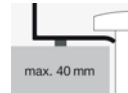

Aform

Ficha técnica

Lavabos sobre encimera

AB.ME750

Referencia: 3213000000

Diseño de partners: sieger design

Propiedades

Nombre del artículo	AB.ME750
Referencia	3213000000
Color estándar	Blanco
Superficie especial	Blanco, de cuidado facil (XXXX XXX 400) Blanco, superficie antibacteriana (XXXX XXX 401)
Variante	sin orificio para grifería, sin rebosadero
Variante especial	Colores especiales y mate
Medidas	750 x 375 x 115 mm
Material	Acero vitrificado
Peso neto	12,4 kg
Montaje	para la fijación sobre las encimeras
Accesorios	Sifón SI.2, Sifón SI.3
Indicaciones acerca de la grifería	Zona de impacto recomendada aprox. 90 – 135 mm desde el borde del lavabo.

Con grifería de salida vertical (ángulo de impacto 90°) y aireador incorporado, el agua cae de forma óptima sobre orificio de desagüe.

Especificación de texto

Lavabo sobre encimera rectangular, 750 x 375 mm, altura 115 mm, vitrificado, blanco, sin orificio para grifería y rebosadero, incluye válvula de desagüe cromada sin cierre, set de fijación y marco separador negro