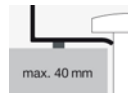

Lavabi sopra piano

AB.ME750

Numero di articolo: 3213000000

Design partner: sieger design