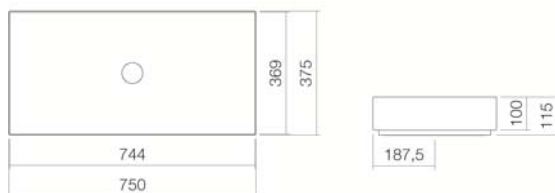

750 x 375 x 115 mm

Dimensione
Materiale

Acciaio vetrificato

Peso netto

12,4 kg

Montaggio

per il saggio su piani lavabo

Accessori

Sifone SI.2, Sifone SI.3

Indicazioni per la rubinetteria

Punto di caduta ottimale ca. 90 – 135 mm dal bordo del
lavabo.

Rubinetteria con erogazione perpendicolare alla bocca (angolo di direzione 90°)
e con l'areatore anticalcare inserito garantisce una caduta ottimale dell'acqua
nel bacino del lavabo.

Specifiche Testo

Lavabo sopra piano, rettangolare, 750 x 375 mm, altezza 110 mm, vetrificato, bianco, senza foro per il rubinetto e troppo pieno, compresi piletta di scarico con calotta cromata, kit di fissaggio e distanziale nero