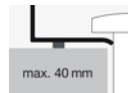

Opbouwwaskommen

AB.ME750

Artikelnummer: 3213000000

Design partner: sieger design