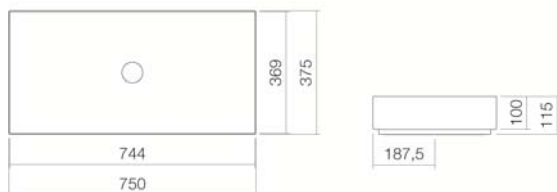

Specificatie

Opbouwwaskom, rechthoekige, 750 x 375 mm, hoogte 115 mm, geglazuurd, wit, zonder kraangat en overloop, inclusief afvoerplug verchromd, bevestigingsset en zwart afstandskaderen zwart afstandskader

Merk: Alape

Model: AB.ME750