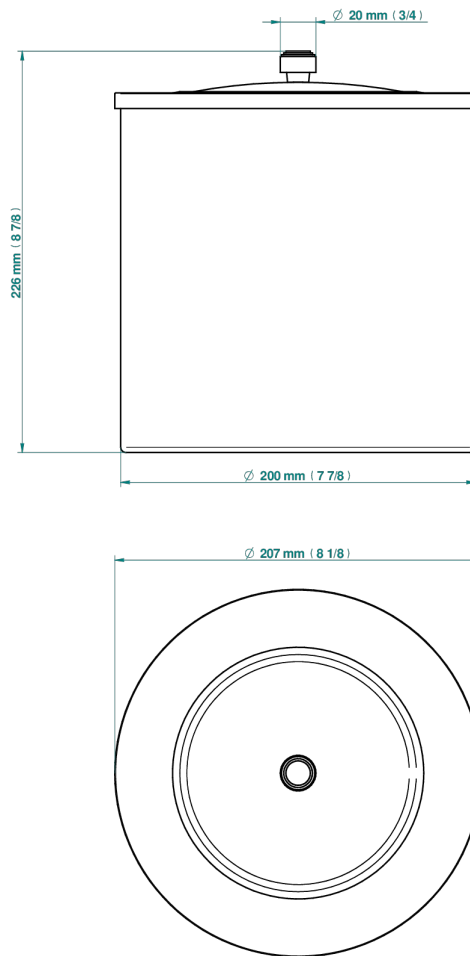

ВАНБОУ С ЧЕРНЫМ ХРУСТАЛЕМ

A33-712CL

WASTE BASKET WITH COVER Diameter : 200 mm

THG[®]
PARIS

73678

12/05/2020

ХАРАКТЕРИСТИКИ

- Bambou с чёрным хрусталём
- WASTE BASKET WITH COVER Diameter : 200 mm