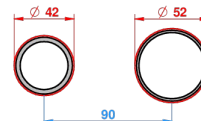

CAPUCINE ФИОЛЕТОВЫЙ С ЗОЛОТЫМ ДЕКОРОМ

THG
PARIS

A7D-6561B

Trim only for wall mixer with complete handshower on hook

Compatible avec

5840/MA
5840/MA/W

5840/MAUS

ø 42
ø 52
90

Maxi 74 - Mini 47

50597

31/01/2019

ХАРАКТЕРИСТИКИ

- Capucine фиолетовый с золотым декором
- Trim only for wall mixer with complete handshower on hook

ТЕХНИЧЕСКИЕ ХАРАКТЕРИСТИКИ

- Recommandé : 3 bars (max. 5 bars) - Advised : 43,5 psi (max. 72 psi)
- 9,5 l/min à 3 bars (2.5 gpm at 43.5 psi)

ДОСТУПНЫЕ ВАРИАНТЫ ПОКРЫТИЙ

Blush PVD - H62
Graphite PVD - H64
Matt Umber PVD - H67
Matt blush PVD - H60
Matt graphite PVD - H65
Umber PVD - H66

Аранья (чёрный никель) - D24
Бронза - D01
Золото - F01
Матовая красная старинная медь - H07
Матовое золото - F07
Матовое светлое золото - F31

Матовый никель - C01
Матовый хром - C02
Никель - B01
Покрытие PVD бронза - F33
Покрытие PVD золотистый цвет - H52
Покрытие PVD латунь - H49

Покрытие PVD матовая бронза - F34
Покрытие PVD матовая латунь - H50
Покрытие PVD матовый золотистый - H53
Покрытие PVD матовый никель - H56
Покрытие PVD никель - H55
Розовое золото - F27

Сатинированное золото - F03
Сатинированное светлое золото - F32
Сатинированный хром - C03
Светлое золото - F30
Серебро с родием - F18
Состаренный никель - H28