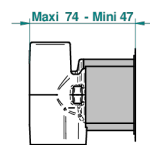

Maxi 74 - Mini 47

50597

31/01/2019

ХАРАКТЕРИСТИКИ

- Capucine фиолетовый с золотым декором
- Trim only for wall mixer with complete handshower on hook

ТЕХНИЧЕСКИЕ ХАРАКТЕРИСТИКИ

- Recommandé : 3 bars (max. 5 bars) - Advised : 43,5 psi (max. 72 psi)
- 9,5 l/min à 3 bars (2.5 gpm at 43.5 psi)

ДОСТУПНЫЕ ВАРИАНТЫ ПОКРЫТИЙ

Blush PVD - H62
Graphite PVD - H64
Matt Umber PVD - H67
Matt blush PVD - H60
Matt graphite PVD - H65
Umber PVD - H66

Аранья (чёрный никель) - D24
Бронза - D01
Золото - F01
Матовая красная старинная медь - H07
Матовое золото - F07
Матовое светлое золото - F31

Матовый никель - C01
Матовый хром - C02
Никель - B01
Покрытие PVD бронза - F33
Покрытие PVD золотистый цвет - H52
Покрытие PVD латунь - H49

Покрытие PVD матовая бронза - F34
Покрытие PVD матовая латунь - H50
Покрытие PVD матовый золотистый - H53
Покрытие PVD матовый никель - H56
Покрытие PVD никель - H55
Розовое золото - F27

Сатинированное золото - F03
Сатинированное светлое золото - F32
Сатинированный хром - C03
Светлое золото - F30
Серебро с родием - F18
Состаренный никель - H28