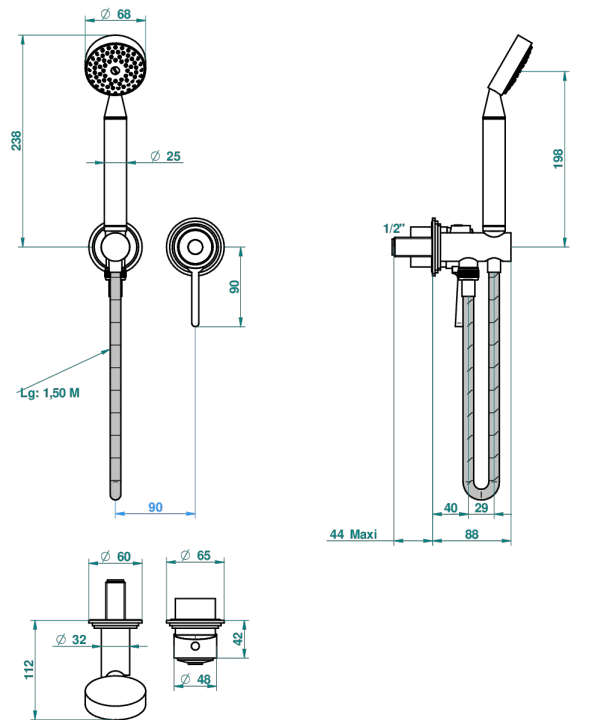

CAPUCINE ФИОЛЕТОВЫЙ С ЗОЛОТЫМ ДЕКОРОМ

THG
PARIS

A7D-6561B

Trim only for wall mixer with complete handshower on hook

Compatible avec

5840/MA
5840/MA/W

5840/MAUS

ø 42
ø 52
90

Maxi 74 - Mini 47

50597

31/01/2019

ХАРАКТЕРИСТИКИ

- Capucine фиолетовый с золотым декором
- Trim only for wall mixer with complete handshower on hook

ТЕХНИЧЕСКИЕ ХАРАКТЕРИСТИКИ

- Recommandé : 3 bars (max. 5 bars) - Advised : 43,5 psi (max. 72 psi)
- 9,5 l/min à 3 bars (2.5 gpm at 43.5 psi)

ДОСТУПНЫЕ ВАРИАНТЫ ПОКРЫТИЙ

Blush PVD - H62
Graphite PVD - H64
Matt Umber PVD - H67
Matt blush PVD - H60
Matt graphite PVD - H65
Umber PVD - H66

Аранья (чёрный никель) - D24
Бронза - D01
Золото - F01
Матовая красная старинная медь - H07
Матовое золото - F07
Матовое светлое золото - F31

Матовый никель - C01
Матовый хром - C02
Никель - B01
Покрытие PVD бронза - F33
Покрытие PVD золотистый цвет - H52
Покрытие PVD латунь - H49

Покрытие PVD матовая бронза - F34
Покрытие PVD матовая латунь - H50
Покрытие PVD матовый золотистый - H53
Покрытие PVD матовый никель - H56
Покрытие PVD никель - H55
Розовое золото - F27

Сатинированное золото - F03
Сатинированное светлое золото - F32
Сатинированный хром - C03
Светлое золото - F30
Серебро с родием - F18
Состаренный никель - H28