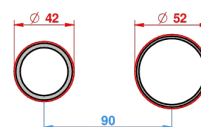

67696

07/03/2019

ХАРАКТЕРИСТИКИ

- Nano с ручьятками
- Trim only for wall mixer with complete handshower on hook

ДОСТУПНЫЕ ВАРИАНТЫ ПОКРЫТИЙ

Аранья (чёрный никель) - D24
Золото - F01
Матовое золото - F07
Матовое светлое золото - F31
Матовый никель - C01
Матовый хром - C02

Никель - B01
Розовое золото - F27
Сатинированное золото - F03
Сатинированный хром - C03
Светлое золото - F30
Серебро с родием - F18

Состаренный никель - H28
Хром - A02
Хром/золото - G02