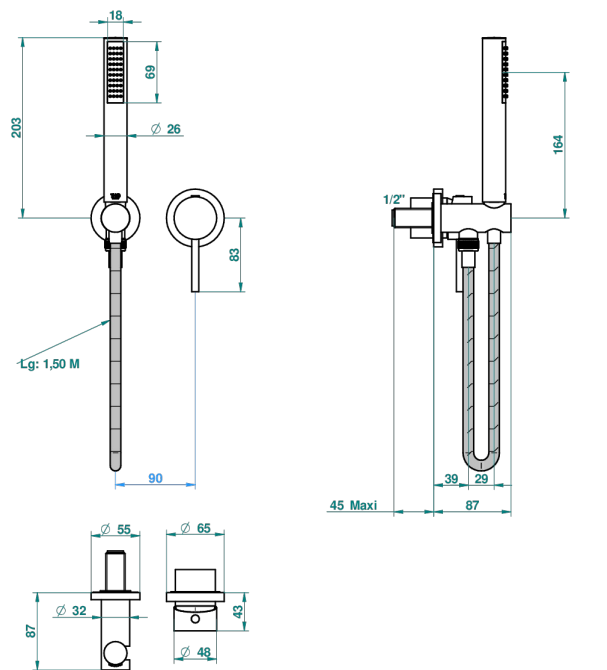

NANO С РУКОЯТКАМИ

G5B-6561B

THG®
PARIS

Trim only for wall mixer with complete handshower on hook

Compatible avec

5840/MA
5840/MA/W

5840/MAUS

67696

07/03/2019

ХАРАКТЕРИСТИКИ

- Nano с ручьятками
- Trim only for wall mixer with complete handshower on hook

ДОСТУПНЫЕ ВАРИАНТЫ ПОКРЫТИЙ

Аранья (чёрный никель) - D24
Золото - F01
Матовое золото - F07
Матовое светлое золото - F31
Матовый никель - C01
Матовый хром - C02

Никель - B01
Розовое золото - F27
Сатинированное золото - F03
Сатинированный хром - C03
Светлое золото - F30
Серебро с родием - F18

Состаренный никель - H28
Хром - A02
Хром/золото - G02