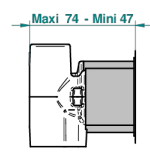

67696

07/03/2019

ХАРАКТЕРИСТИКИ

- Nano с ручьятками
- Trim only for wall mixer with complete handshower on hook

ДОСТУПНЫЕ ВАРИАНТЫ ПОКРЫТИЙ

Аранья (чёрный никель) - D24
Золото - F01
Матовое золото - F07
Матовое светлое золото - F31
Матовый никель - C01
Матовый хром - C02

Никель - B01
Розовое золото - F27
Сатинированное золото - F03
Сатинированный хром - C03
Светлое золото - F30
Серебро с родием - F18

Состаренный никель - H28
Хром - A02
Хром/золото - G02