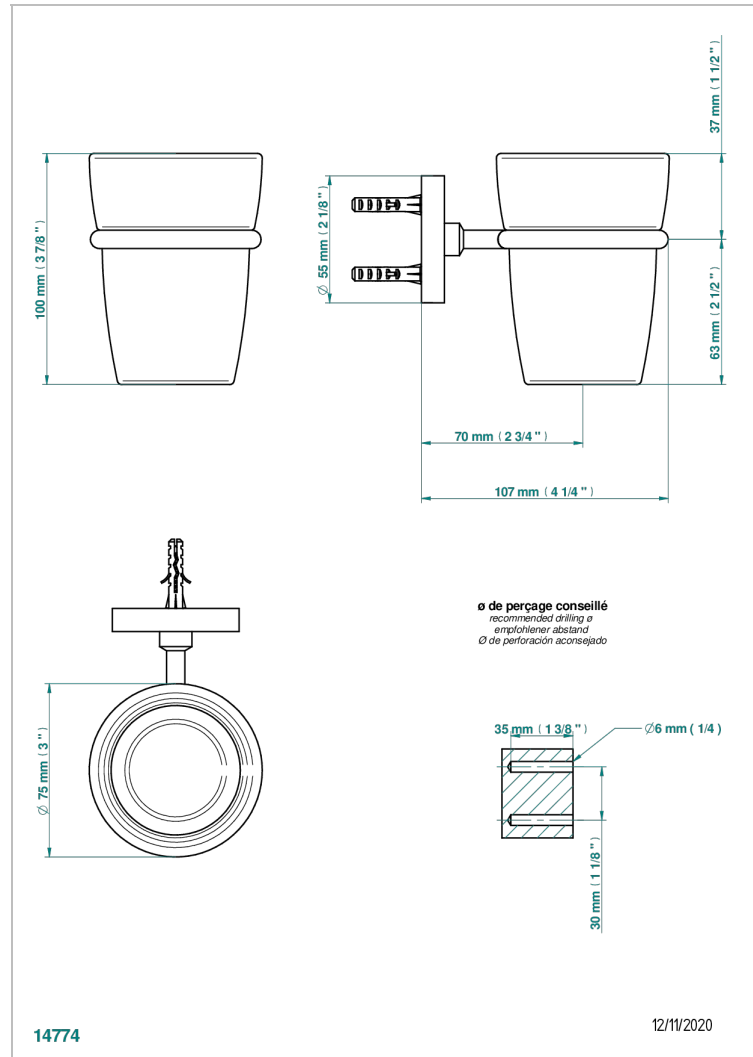

МЕТАМОРФОЗЕ С РУКОЯТКАМИ

G6B-536

Стакан настенный для зубных щёток

THG[®]
PARIS

14774

12/11/2020

ХАРАКТЕРИСТИКИ

- Metamorphose с рукоятками
- Стакан настенный для зубных щёток