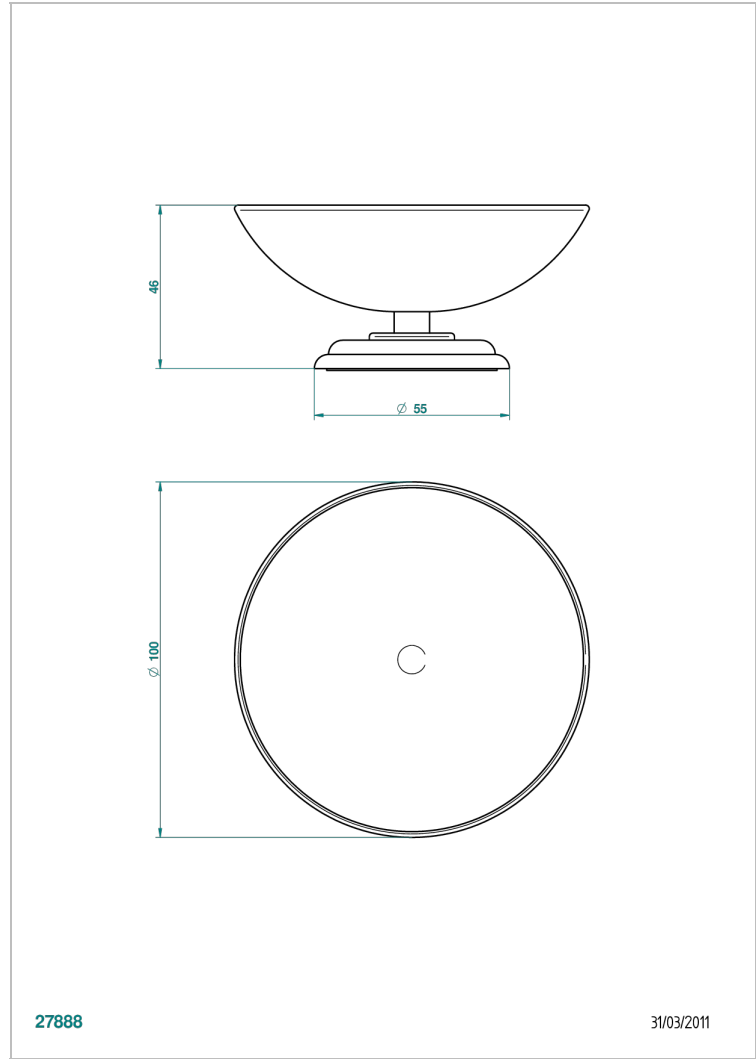

PANTHERE С ЧЕРНЫМ ХРУСТАЛЕМ

A2K-544

Мыльница на подставке, диаметр : 100 мм

THG[®]
PARIS

27888

31/03/2011

ХАРАКТЕРИСТИКИ

- Panthere с чёрным хрусталём
- Мыльница на подставке, диаметр : 100 мм