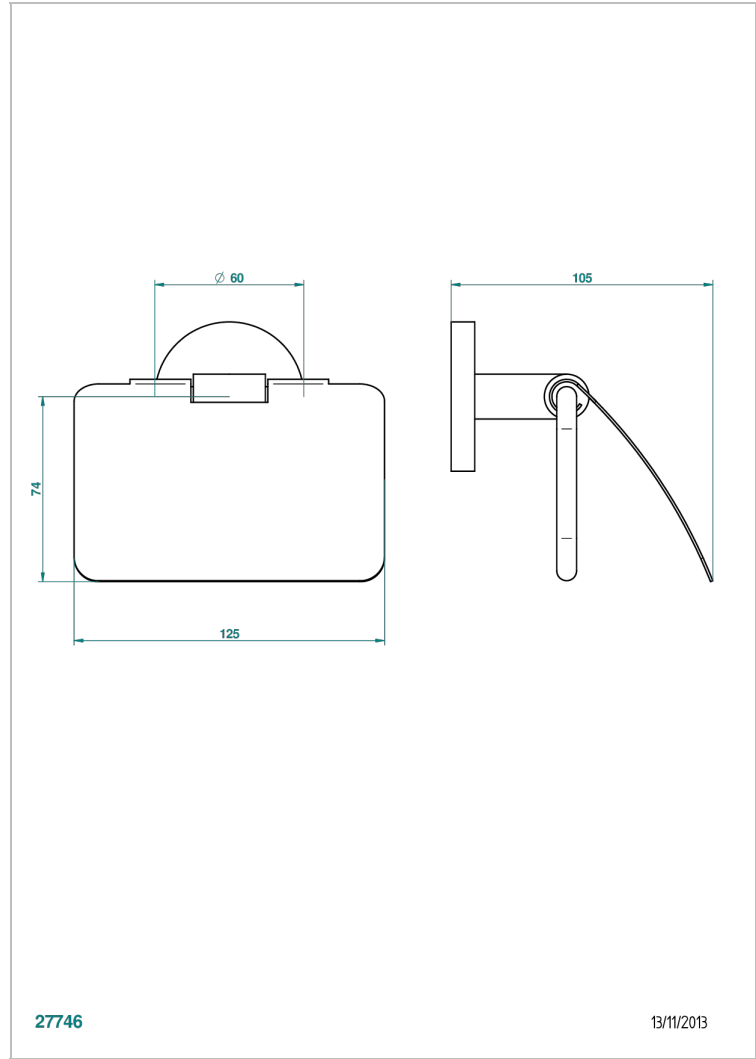

ARTY FAMILY

D11-538AC

Бумагодержатель с крышкой настенный

THG[®]
PARIS

27746

13/11/2013

ХАРАКТЕРИСТИКИ

- Arty family
- Бумагодержатель с крышкой настенный

ДОСТУПНЫЕ ВАРИАНТЫ ПОКРЫТИЙ

Хром - A02