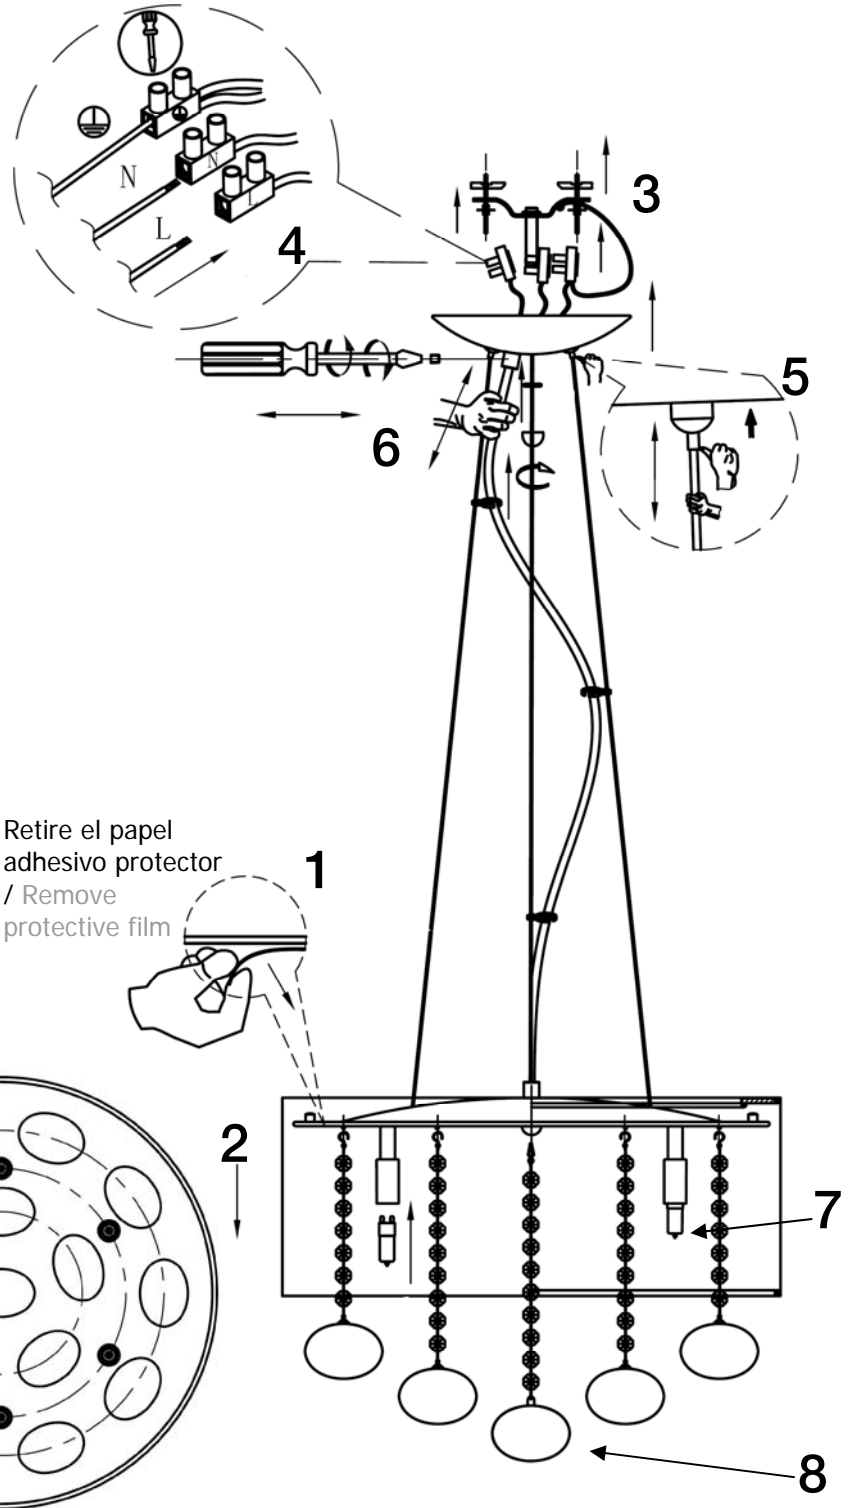

INSTRUCCIONES DE MONTAJE

ASSEMBLING INSTRUCTIONS

ARTÍCULO/ ITEM: 174011

ATENCIÓN: Schuller recomienda que utilice los balancines suministrados en la instalación de este colgante.

IMPORTANT NOTICE: Schuller recommends to use special screws when installing this pendant lamp.

NOTA: Para evitar riesgos, si el cable eléctrico de este artículo sufre algún daño, deberá ser reparado por personal cualificado.

IMPORTANT NOTICE: For safety reasons, if the electrical wire of this item has any damage, it must be repaired by qualified staff.

TIPO DE BOMBILLAS/ LAMP TYPE: 6 x G9 LED

TIEMPO APROXIMADO DE MONTAJE 15 minutos./ APROXIMATE ASSEMBLY TIME 15 minutes.