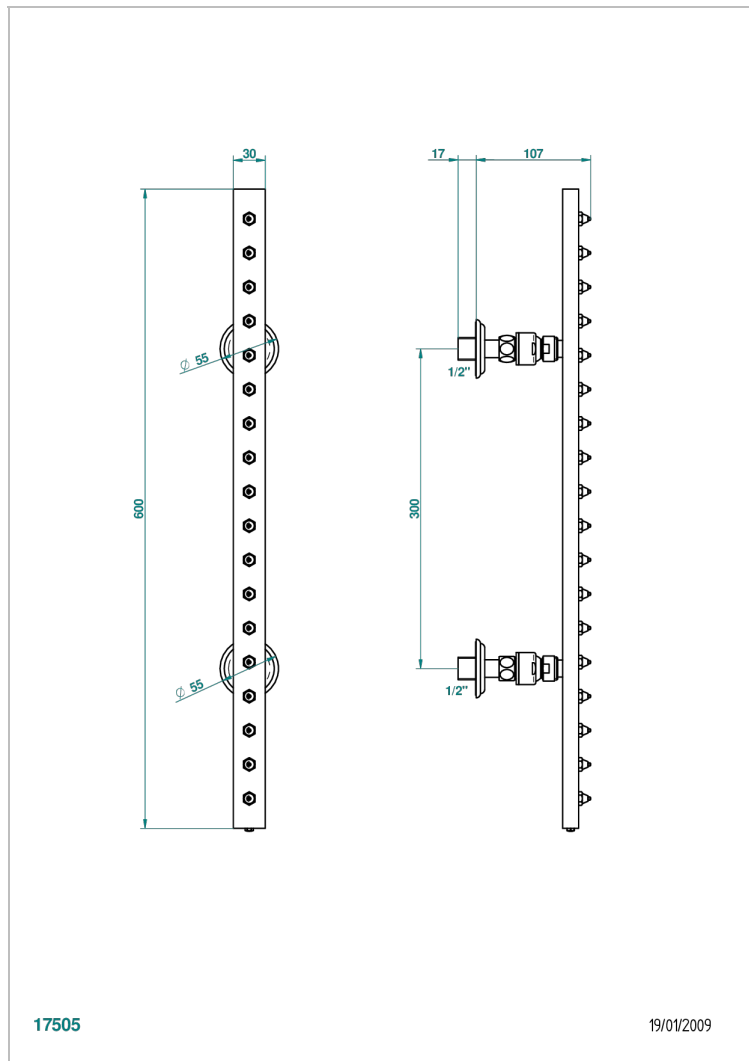

Планка гидромассажная поворотная встраиваемая в стену 600 мм (прямоугольная) с 18 форсунками с защитой от жёсткой воды

17505

19/01/2009

### ХАРАКТЕРИСТИКИ

- Vogue тигровый глаз
- Планка гидромассажная поворотная встраиваемая в стену 600 мм (прямоугольная) с 18 форсунками с защитой от жёсткой воды