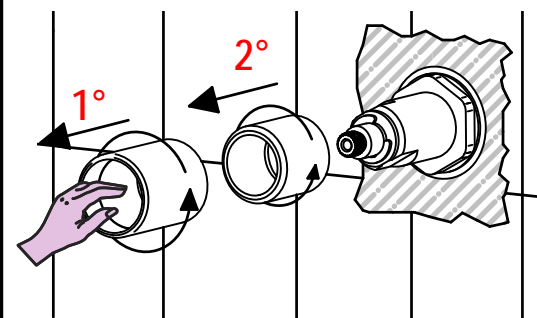

2

3

ART. 0303/2/1
ART. 0303/3/1
ART. 0303/4/1

3A

ART. 0303/2K
ART. 0303/3K
ART. 0303/4K

4

SOSTITUZIONE CARTUCCIA / CARTRIDGE REPLACEMENT

Prima di iniziare le operazioni di sostituzione della cartuccia assicurarsi che l'acqua dell'impianto principale sia chiusa e che la cartuccia sia svuotata da residui di acqua.

Before starting replacement of cartridge, ensure that water system has been turned off and empty remaining water.

1

2

3

4

Per qualsiasi richiesta di informazioni, preghiamo contattare l'Ufficio Tecnico presso:
info@bellostarubinetterie.com

B For any technical inquiries, please contact the Technical Office at: info@bellostarubinetterie.com C