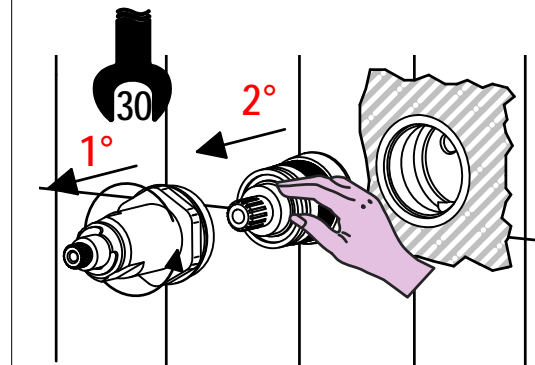

Per qualsiasi richiesta di informazioni, preghiamo contattare l'Ufficio Tecnico presso:
info@bellostarubinetterie.com

B For any technical inquiries, please contact the Technical Office at: info@bellostarubinetterie.com C