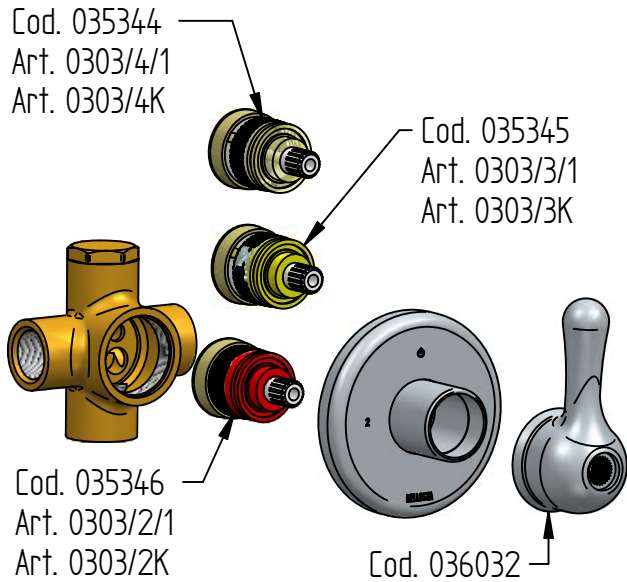

i RICAMBI / SPARE PARTS

Cod. 035344
Art. 0303/4/1
Art. 0303/4K

Cod. 035345
Art. 0303/3/1
Art. 0303/3K

Cod. 035346
Art. 0303/2/1
Art. 0303/2K

Cod. 036032

COD. 035346

COD. 035345

COD. 035344

COD. 036032

romina - charlotte

ISTRUZIONI DI INSTALLAZIONE / INSTALLATION INSTRUCTION

ART. 0303/2/1 ART. 0303/2/1/E
ART. 0303/3/1 ART. 0303/3/1/E
ART. 0303/4/1 ART. 0303/4/1/E

ART. 0303/2K/1 ART. 0303/2K/1/E
ART. 0303/3K/1 ART. 0303/3K/1/E
ART. 0303/4K/1 ART. 0303/4K/1/E