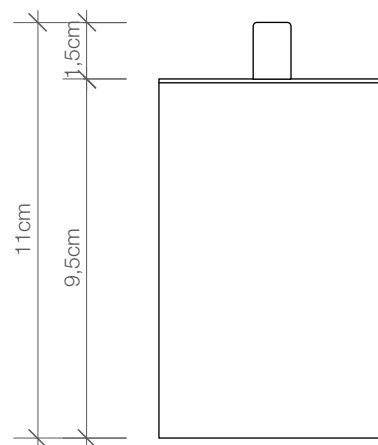

T U B E

**TB BMD**

Behälter mit  
Deckel  
*Bin with cover*

M 1 : 2

11 . ø 6cm

Chrom . *Chrome*

Draufsicht  
*Top view*

Seitenansicht  
*Side view*