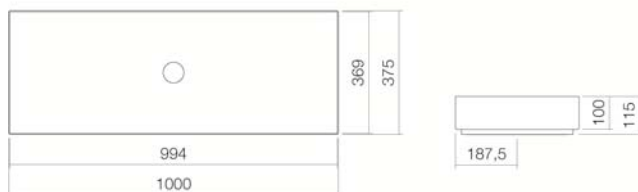

Medidas
Material

1000 x 375 x 115 mm
Acero vitrificado

Peso neto

15,2 kg

Montaje

para la fijación sobre las encimeras

Accesorios

Sifón SI.2, Sifón SI.3

Indicaciones acerca de la grifería

Zona de impacto recomendada aprox. 90 – 135 mm desde el borde del lavabo.

Con grifería de salida vertical (ángulo de impacto 90°) y aireador incorporado, el agua cae de forma óptima sobre orificio de desagüe.

Especificación de texto

Lavabo sobre encimera rectangular, 1000 x 375 mm, altura 115 mm, vitrificado, blanco, sin orificio para grifería y rebosadero, incluye válvula de desagüe cromada sin cierre, set de fijación y marco separador negro