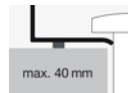

Lavabos sobre encimera

AB.ME1000

Referencia: 3214000000

Diseño de partners: sieger design