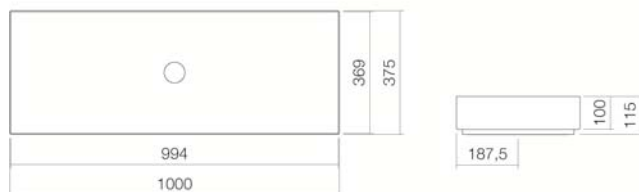

Geglazuurd staal

15,2 kg

voor de opbouw op bladen

Sifon SI.2, Sifon SI.3

Optimaal neervalpunt ca.90 – 135 mm vanaf de achterkant van de waskom.

Uitvoering
Uitvoeringsvarianten
Afmetingen
Materiaal
Nettogewicht
Montage
Accessoires
Kranen verwijzing

Alleen kranen met een rechte uitloop (incl. perlator/straal-breker) naar beneden geven een optimale waterstraalopvang (raakhoek: 90°).

Specificatie

Opbouwwaskom, rechthoekige, 1000 x 375 mm, hoogte 115 mm, geglazuurd, wit, zonder kraangat en overloop, inclusief afvoerplug verchromd, bevestigingsset en zwart afstandskader