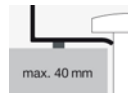

Opbouwwaskommen

AB.ME1000

Artikelnummer: 3214000000

Design partner: sieger design