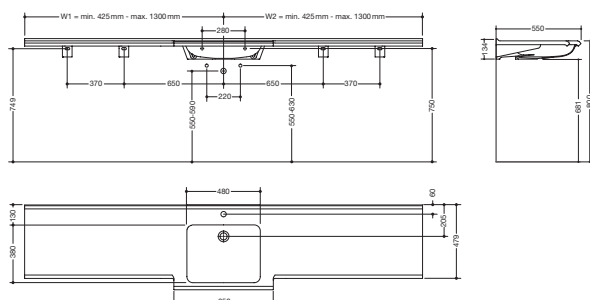

Abmessungen in mm

Mineralguss

Alpinweiß

Technische Änderungen vorbehalten, 05.04.2022

HEWI Heinrich Wilke GmbH
Postfach 1260
D-34442 Bad Arolsen

Telefon: +49 5691 82-0
Telefax: +49 5691 82-319

info@hewi.de
www.hewi.com