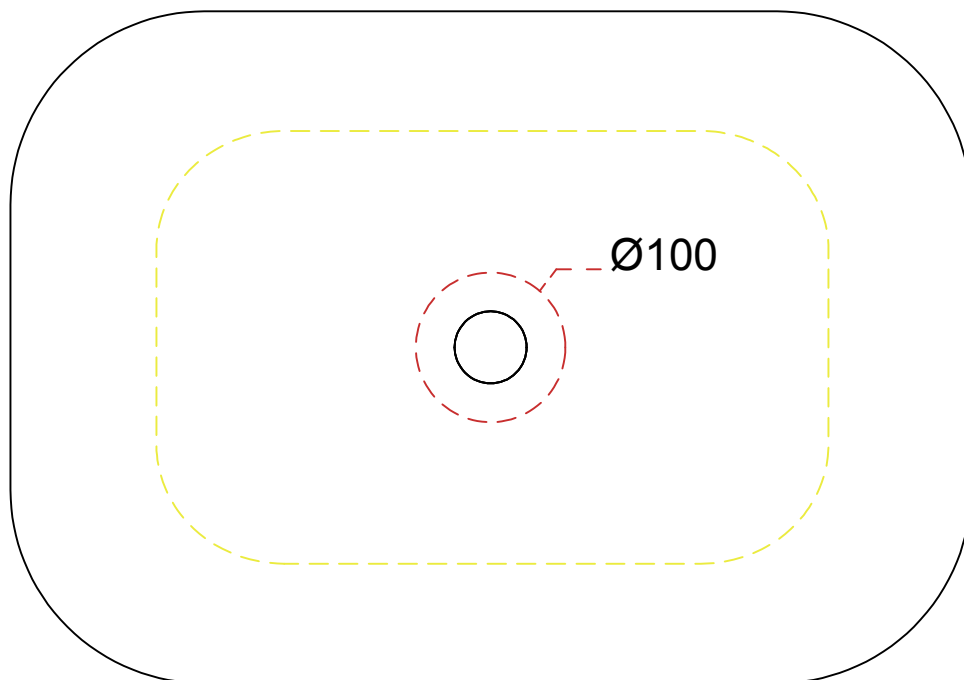

Lavabo Easy rettangolare bordo fino cm 60  
*Easy Washbasin rectangular thin edge cm 60*

Cod. EALAVRE60

Perimetro lavabo  
*Washbasin perimeter*

Dimensione del foro consigliato per il piano d'appoggio  
*Recommended size of hole for the top*

Perimetro appoggio lavabo  
*Washbasin base perimeter*