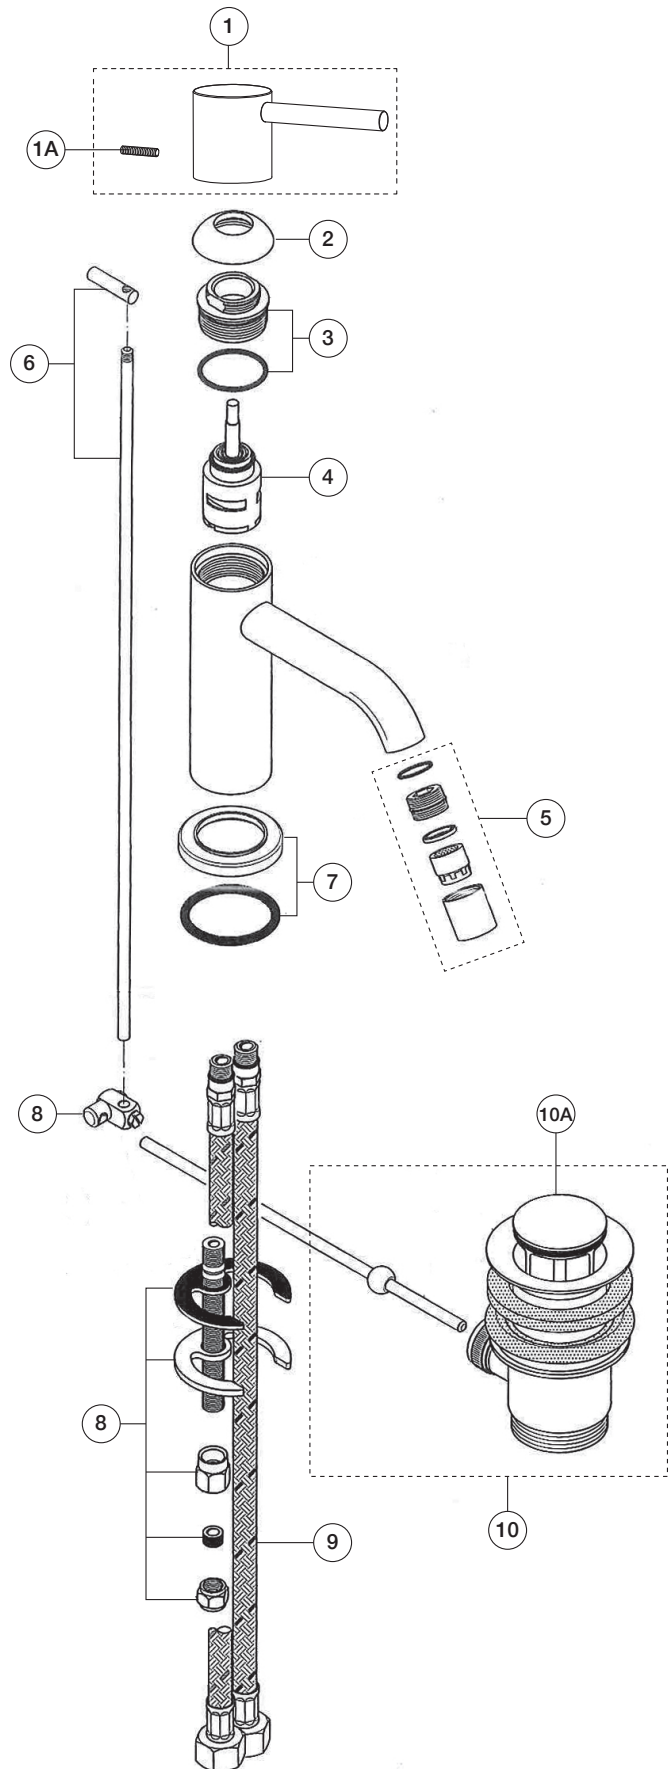

ART. 2804F - Miscelatore lavabo monoforo - SMALL / Single-hole washbasin mixer - SMALL / Mitigeur lavabo monotrou - SMALL

N°	Codice / Code	Descrizione / Description / Désignaton
1	50 __ 3646	Maniglia Nostromo SMALL Nostromo SMALL handle Manette Nostromo SMALL
1A	90 __ 9408	Confezione di fissaggio per maniglia Fixing kit for valve handle Kit de fixation pour manette du robinet
2	90 __ 9327	Cappuccio sotto maniglia Cup under handle Rosace sous manette
3	90 00 9328	Ghiera bloccaggio per cartuccia Locking ring nut cartridge Écrou de serrage pour cartouche
4	90 00 3670	Cartuccia Ø 25 mm Ø 25 mm cartridge Cartouche Ø 25 mm
5	90 __ 9252Z	Aeratore caché TT M16,5X1 PCA 5 l/min Caché aerator TT M16X1 PCA 5 l/min Aérateur cache TT M16,5X1 PCA 5 l/min
6	90 __ 9329	Asta comando scarico Waste rod Tirette verticale pour vidage
7	90 __ 9330	Anello base Base ring Anneau base
8	90 00 9122	Confezione di fissaggio Fixing kit Kit de fixation
9	90 02 9331	Coppia di flessibili di alimentazione M10x1 F 3/8" Pair of connecting hoses M10x1 F 3/8" Paire de flexibles d'alimentation M10x1 F 3/8"
10	90 __ 0852	Scarico completo Complete waste Vidage complet
10A	90 __ 1927	Tappo per scarico Plug for waste Clapet pour vidage

-- Questo codice alfanumerico indica la finitura o il materiale
 This alphanumeric code indicates the finish or raw material
 Ce code alphanumerique indique la finition ou le materiel