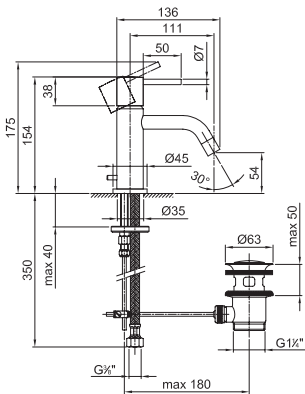

ART. 2804F - Miscelatore lavabo monoforo - SMALL / Single-hole washbasin mixer - SMALL / Mitigeur lavabo monotrou - SMALL

N°	Codice / Code	Descrizione / Description / Désignaton
1	50 __ 3646	Maniglia Nostromo SMALL Nostromo SMALL handle Manette Nostromo SMALL
1A	90 __ 9408	Confezione di fissaggio per maniglia Fixing kit for valve handle Kit de fixation pour manette du robinet
2	90 __ 9327	Cappuccio sotto maniglia Cup under handle Rosace sous manette
3	90 00 9328	Ghiera bloccaggio per cartuccia Locking ring nut cartridge Écrou de serrage pour cartouche
4	90 00 3670	Cartuccia Ø 25 mm Ø 25 mm cartridge Cartouche Ø 25 mm
5	90 __ 9252Z	Aeratore caché TT M16,5X1 PCA 5 l/min Caché aerator TT M16X1 PCA 5 l/min Aérateur cache TT M16,5X1 PCA 5 l/min
6	90 __ 9329	Asta comando scarico Waste rod Tirette verticale pour vidage
7	90 __ 9330	Anello base Base ring Anneau base
8	90 00 9122	Confezione di fissaggio Fixing kit Kit de fixation
9	90 02 9331	Coppia di flessibili di alimentazione M10x1 F 3/8" Pair of connecting hoses M10x1 F 3/8" Paire de flexibles d'alimentation M10x1 F 3/8"
10	90 __ 0852	Scarico completo Complete waste Vidage complet
10A	90 __ 1927	Tappo per scarico Plug for waste Clapet pour vidage

-- Questo codice alfanumerico indica la finitura o il materiale
 This alphanumeric code indicates the finish or raw material
 Ce code alphanumerique indique la finition ou le materiel