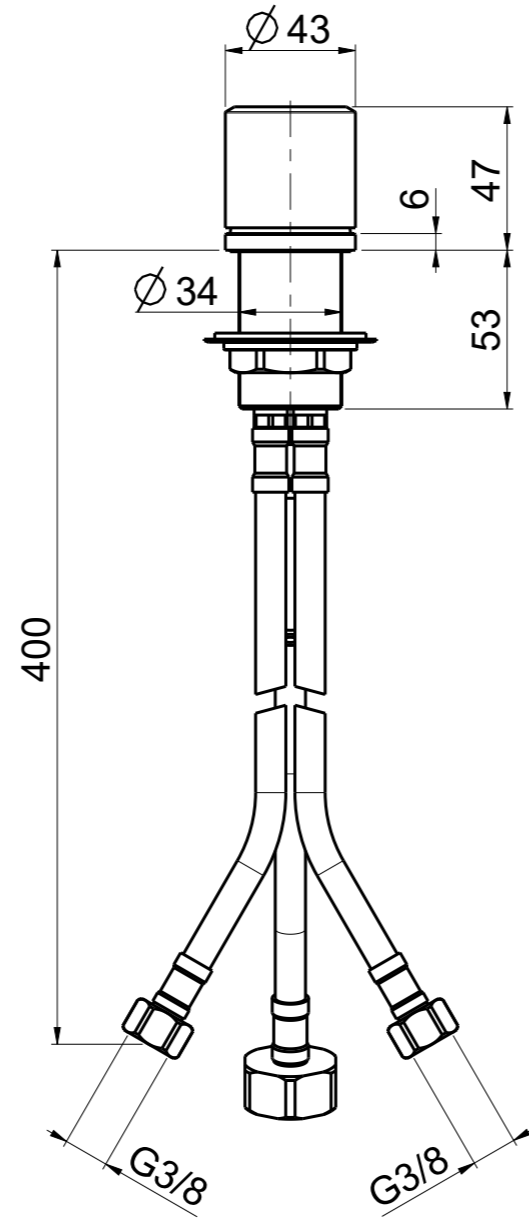

Questo disegno e' di proprieta' Quadro. s.r.l. che, a norma di legge, si riserva tutti i diritti.

Via Bonetto 40 28017 San Maurizio d'Opaglio (No) Italy
info@quadrodesign.it - quadrodesign.it

Data	Versione	Scala	
25/6/2020	1.1	2:5	
Articolo			
1636T			