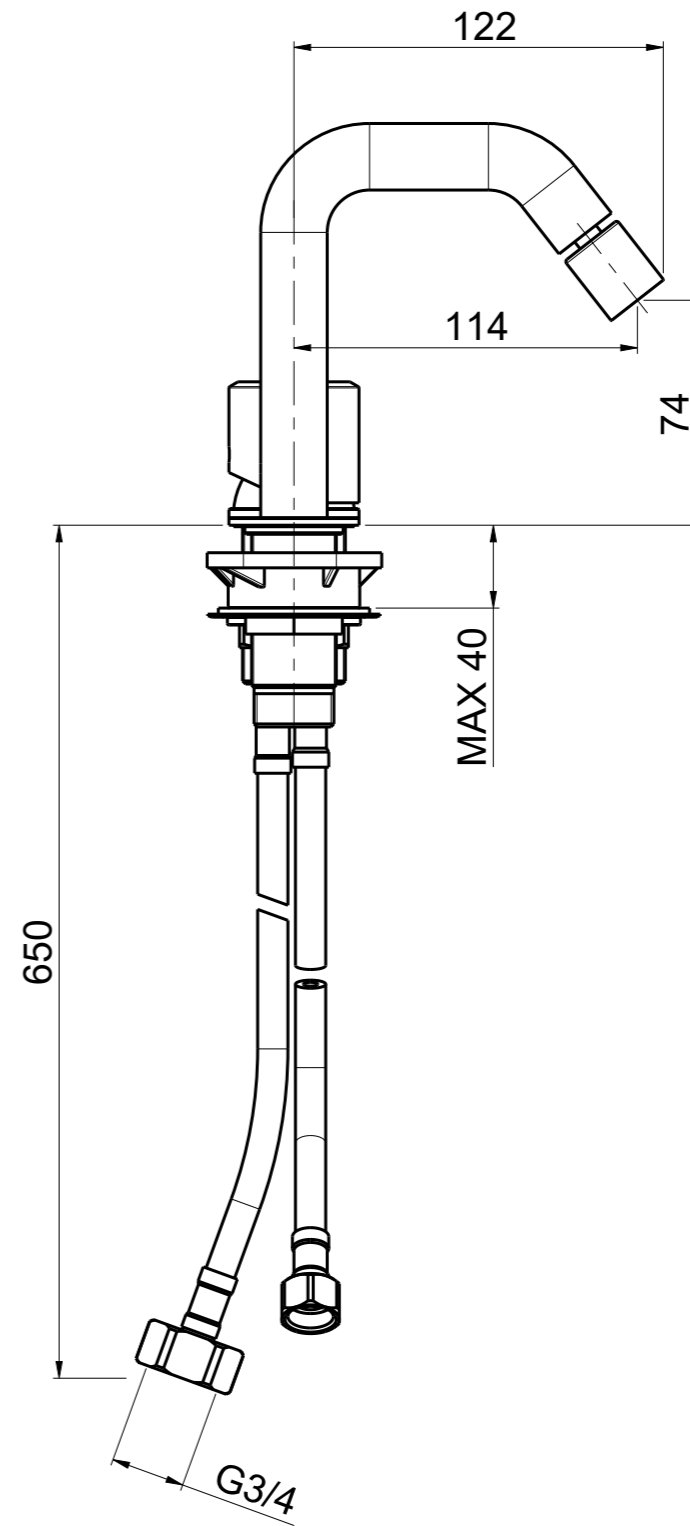

Questo disegno e' di proprieta' Quadro. s.r.l. che, a norma di legge, si riserva tutti i diritti.

Via Bonetto 40 28017 San Maurizio d'Opaglio (No) Italy
info@quadrodesign.it - quadrodesign.it

Data	Versione	Scala	
25/6/2020	1.1	2:5	
Articolo			
1636T			