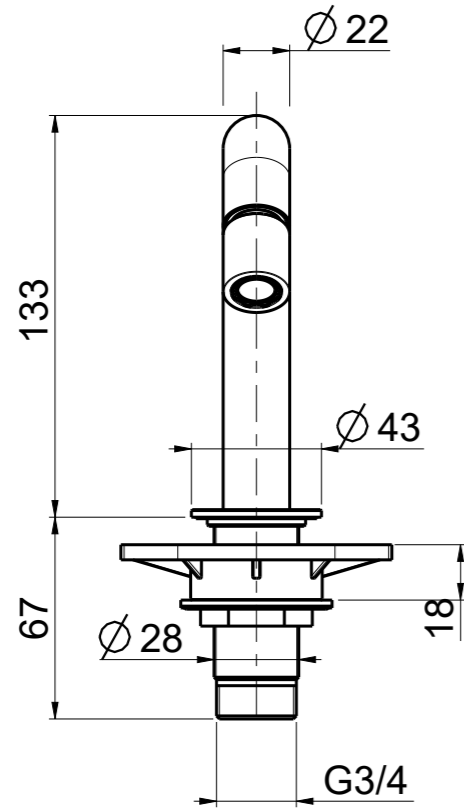

Questo disegno e' di proprieta' Quadro. s.r.l. che, a norma di legge, si riserva tutti i diritti.

Via Bonetto 40 28017 San Maurizio d'Opaglio (No) Italy
info@quadrodesign.it - quadrodesign.it

Data	Versione	Scala	
25/6/2020	1.1	2:5	
Articolo			
1636T			