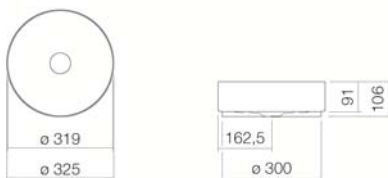

Medidas
Material

Ø 325 x 105 mm
Acero vitrificado

Peso neto

4,0 kg

Montaje

para la fijación sobre las encimeras

Accesorios

Sifón SI.2, Sifón SI.3

Indicaciones acerca de la grifería

Zona de impacto recomendada aprox. 85 – 120 mm desde el borde del lavabo.

Con grifería de salida vertical (ángulo de impacto 90°) y aireador incorporado, el agua cae de forma óptima sobre orificio de desagüe.

Especificación de texto

Lavabo sobre encimera circular, diámetro 325 mm, altura 106 mm, vitrificado, blanco, sin orificio para grifería y rebosadero, incluye válvula de desagüe cromada sin cierre, set de fijación y marco separador negro