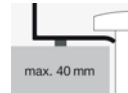

Lavabos sobre encimera

AB.KE325

Referencia: 3220000000

Diseño de partners: sieger design