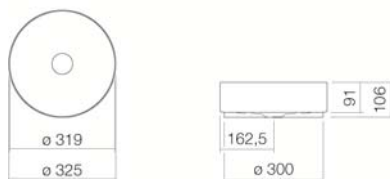

Modello standard
Varianti

Dimensione
Materiale

Peso netto

Montaggio

Accessori

Indicazioni per la rubinetteria

Rubinetteria con erogazione perpendicolare alla bocca (angolo di direzione 90°) e con l'areatore anticalcare inserito garantisce una caduta ottimale dell'acqua nel bacino del lavabo.

AB.KE325

3220000000

Bianco

Bianco, idrorepellente (XXXX XXX 400)

Bianco, superficie antibatterica (XXXX XXX 401)

senza foro per il rubinetto, senza troppo pieno

colori speciali e opachi

ø 325 x 106 mm

Acciaio vetrificato

4,0 kg

per il saggio su piani lavabo

Sifone SI.2, Sifone SI.3

Punto di caduta ottimale ca. 85 – 120 mm dal bordo del lavabo.

Specifiche Testo

Lavabo sopra piano, circolare, ø 325 mm, altezza 106 mm, vetrificato, bianco, senza foro per il rubinetto e troppo pieno, compresi piletta di scarico con calotta cromata, kit di fissaggio e distanziale nero