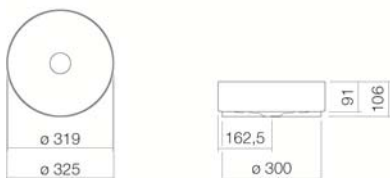

Specificatie

Opbouwwaskom, rond, waskom ø 325 mm, hoogte 106 mm, geglazuurd, wit, zonder kraangat en overloop, inclusief afvoerplug verchromd, bevestigingsset en zwart afstandskader

Merk: Alape

Model: AB.KE325