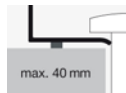

Opbouwwaskommen

AB.KE325

Artikelnummer: 3220000000

Design partner: sieger design

Kenmerken

Artikelomschrijving

Artikelnummer

Standaard kleur

Speciale oppervlak

Uitvoering

Uitvoeringsvarianten

Afmetingen

Materiaal

Nettogewicht

Montage

Accessoires

Kranen verwijzing

Alleen kranen met een rechte uitloop (incl. perlator/straal-breker) naar beneden geven een optimale waterstraalopvang (raakhoek: 90°).

AB.KE325

3220000000

Wit

Wit, oppervlakte clean (XXXX XXX 400)

Wit, anti-bacterieel (XXXX XXX 401)

zonder kraangat, zonder overloop

Speciale- of matkleur

ø 325 x 105 mm

Geglazuurd staal

4,0 kg

voor de opbouw op bladen

Sifon Sl.2, Sifon Sl.3

Optimaal neervalpunt ca.85 – 120 mm vanaf de achterkant van de waskom.