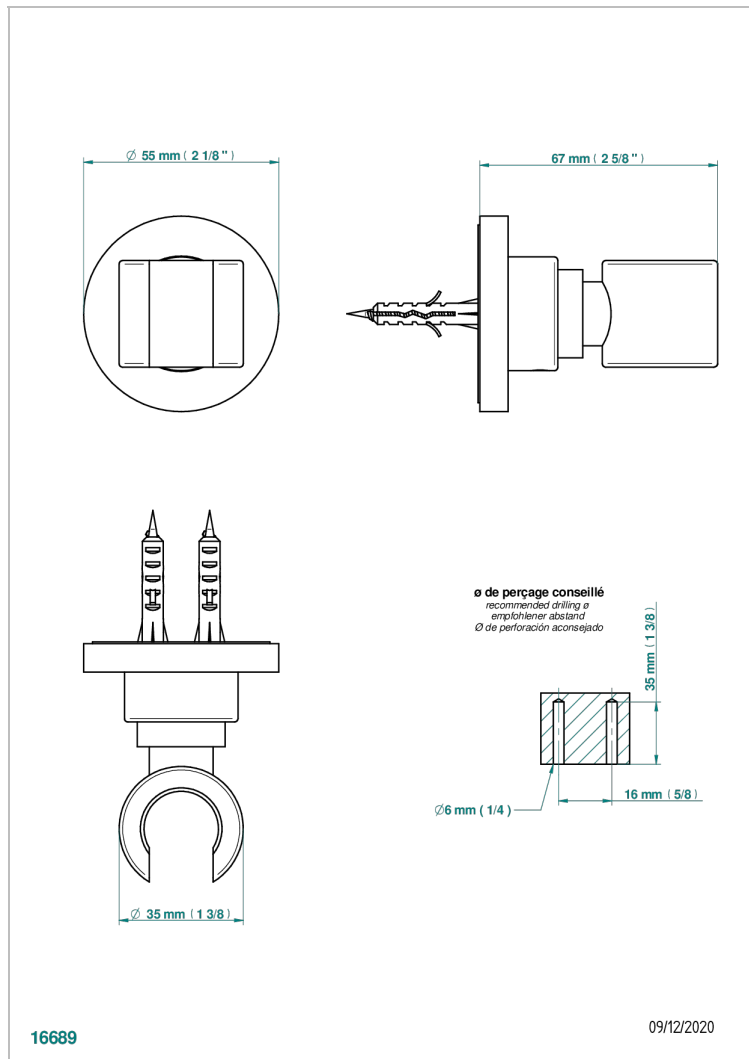

# ВАМБОУ С ХРУСТАЛЕМ ЯНТАРНОГО ЦВЕТА

A34-53F

Кронштейн стационарный встраиваемый в стену

THG<sup>®</sup>  
PARIS

## ХАРАКТЕРИСТИКИ

- Bambou с хрусталём янтарного цвета
- Кронштейн стационарный встраиваемый в стену