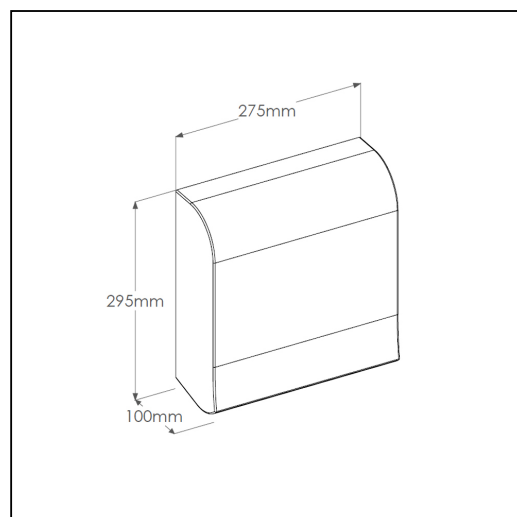

**Suszarka do rękawiczek MERIDA SLIMSTAR, stal matowa**

symbol: EIM105

- uruchamiana automatycznie czujnikiem zbliżeniowym
- moc 950 W (moc grzałki 550 W, moc silnika 400 W)
- suszarka wyposażona w silnik szczotkowy
- możliwość wyłączenia grzałki - oszczędność energii - pobór mocy spada do 400 W
- obudowa ze stali nierdzewnej matowej szczotkowanej
- wyjątkowo małe rozmiary
- suszarka wyposażona w przewód zasilający z wtyczką

**Parametry**

wysoko	29,5 cm
szeroko	27,5 cm
głęboko	10 cm
materiał	STAL MATOWA
zasilanie	220V-240V / 50Hz-60Hz
moc nominalna	950 W
moc silnika	400 W
moc grzałki	550 W
pobór prądu	b. d. A
prędkość obrotowa silnika	22000 obr/min
temperatura powietrza	45-55 °C
klasa ochrony p. porażenia	klasa I
czas suszenia	10 - 15 s
poziom hałasu	65 dB
prędkość powietrza	280 km/h
wydajność	3,33 m <sup>3</sup> /min
bryzgoszczelność	IPX1
waga	4,65 kg