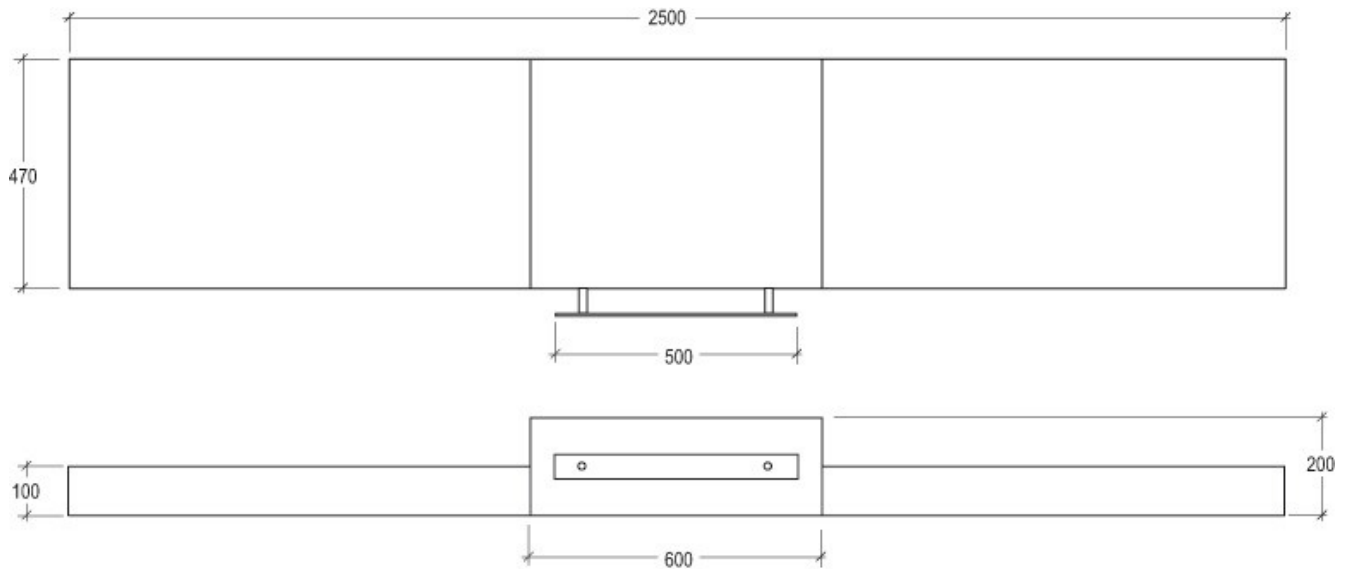

Top

Piano sospeso cm 245x47xh10/20 con cassetto centrale cm. 55xh20 e portasciugamani in alluminio satinato cm. 50 (Disponibile in rovere wengè, rovere sbianco, laccato bianco, laccato grigio)

Top cm 245x47xh10/20 complete of central drawer cm. 55xh20 and satin aluminium towel rack cm. 50 (Available in wengè oak, light oak, lacquered white, lacquered gray)

code:TOP245CA55