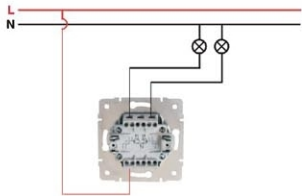

Выключатель двойной с подсветкой
Double One Way Switch - Illuminated

10AX 250V~

- Управляет двумя отдельными источниками освещения из одного места. / Used for controlling two lamps or lamp group from one location.
- Однополюсный, двухходовой с подсветкой / Single pole, two way, illuminated
- Подсоединение на винтах / Screw terminal connection

Схема подсоединения / Connection Diagram

Схема цепи / Wiring Diagram