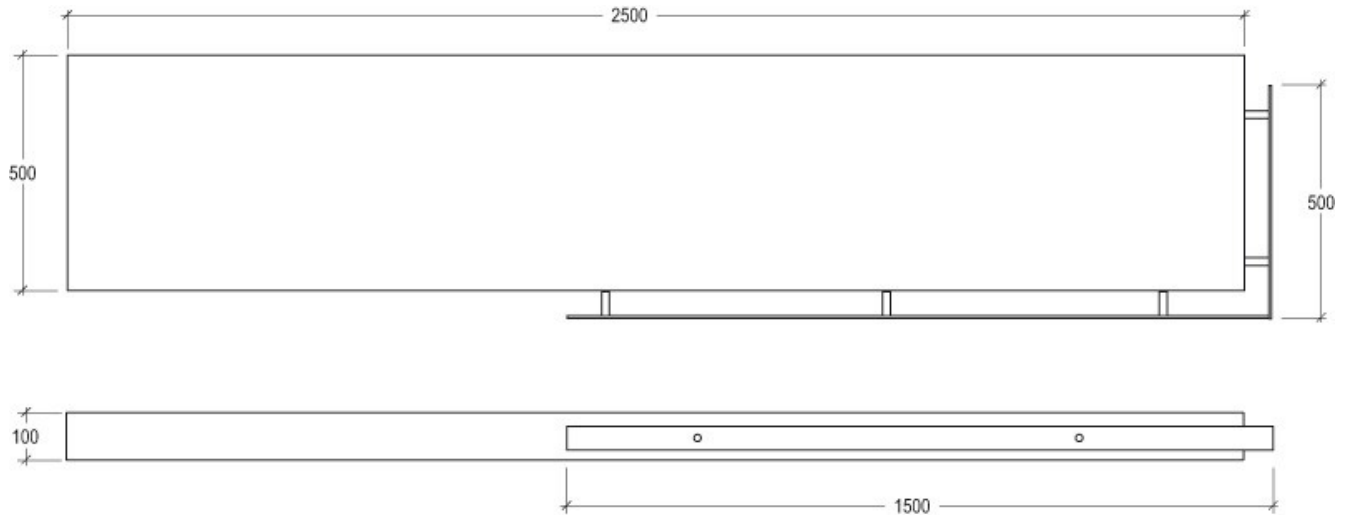

Top

Piano sospeso cm 250x50xh10 con portasciugamani in alluminio satinato cm. 150x50, (Disponibile in rovere wengè, rovere sbiancato, laccato bianco, laccato grigio)

*Top cm 250x50xh10 complete of satin aluminium towel rack cm.150x50
(Available in wengè oak, light oak, lacquered white, lacquered gray)*

code:TOP250