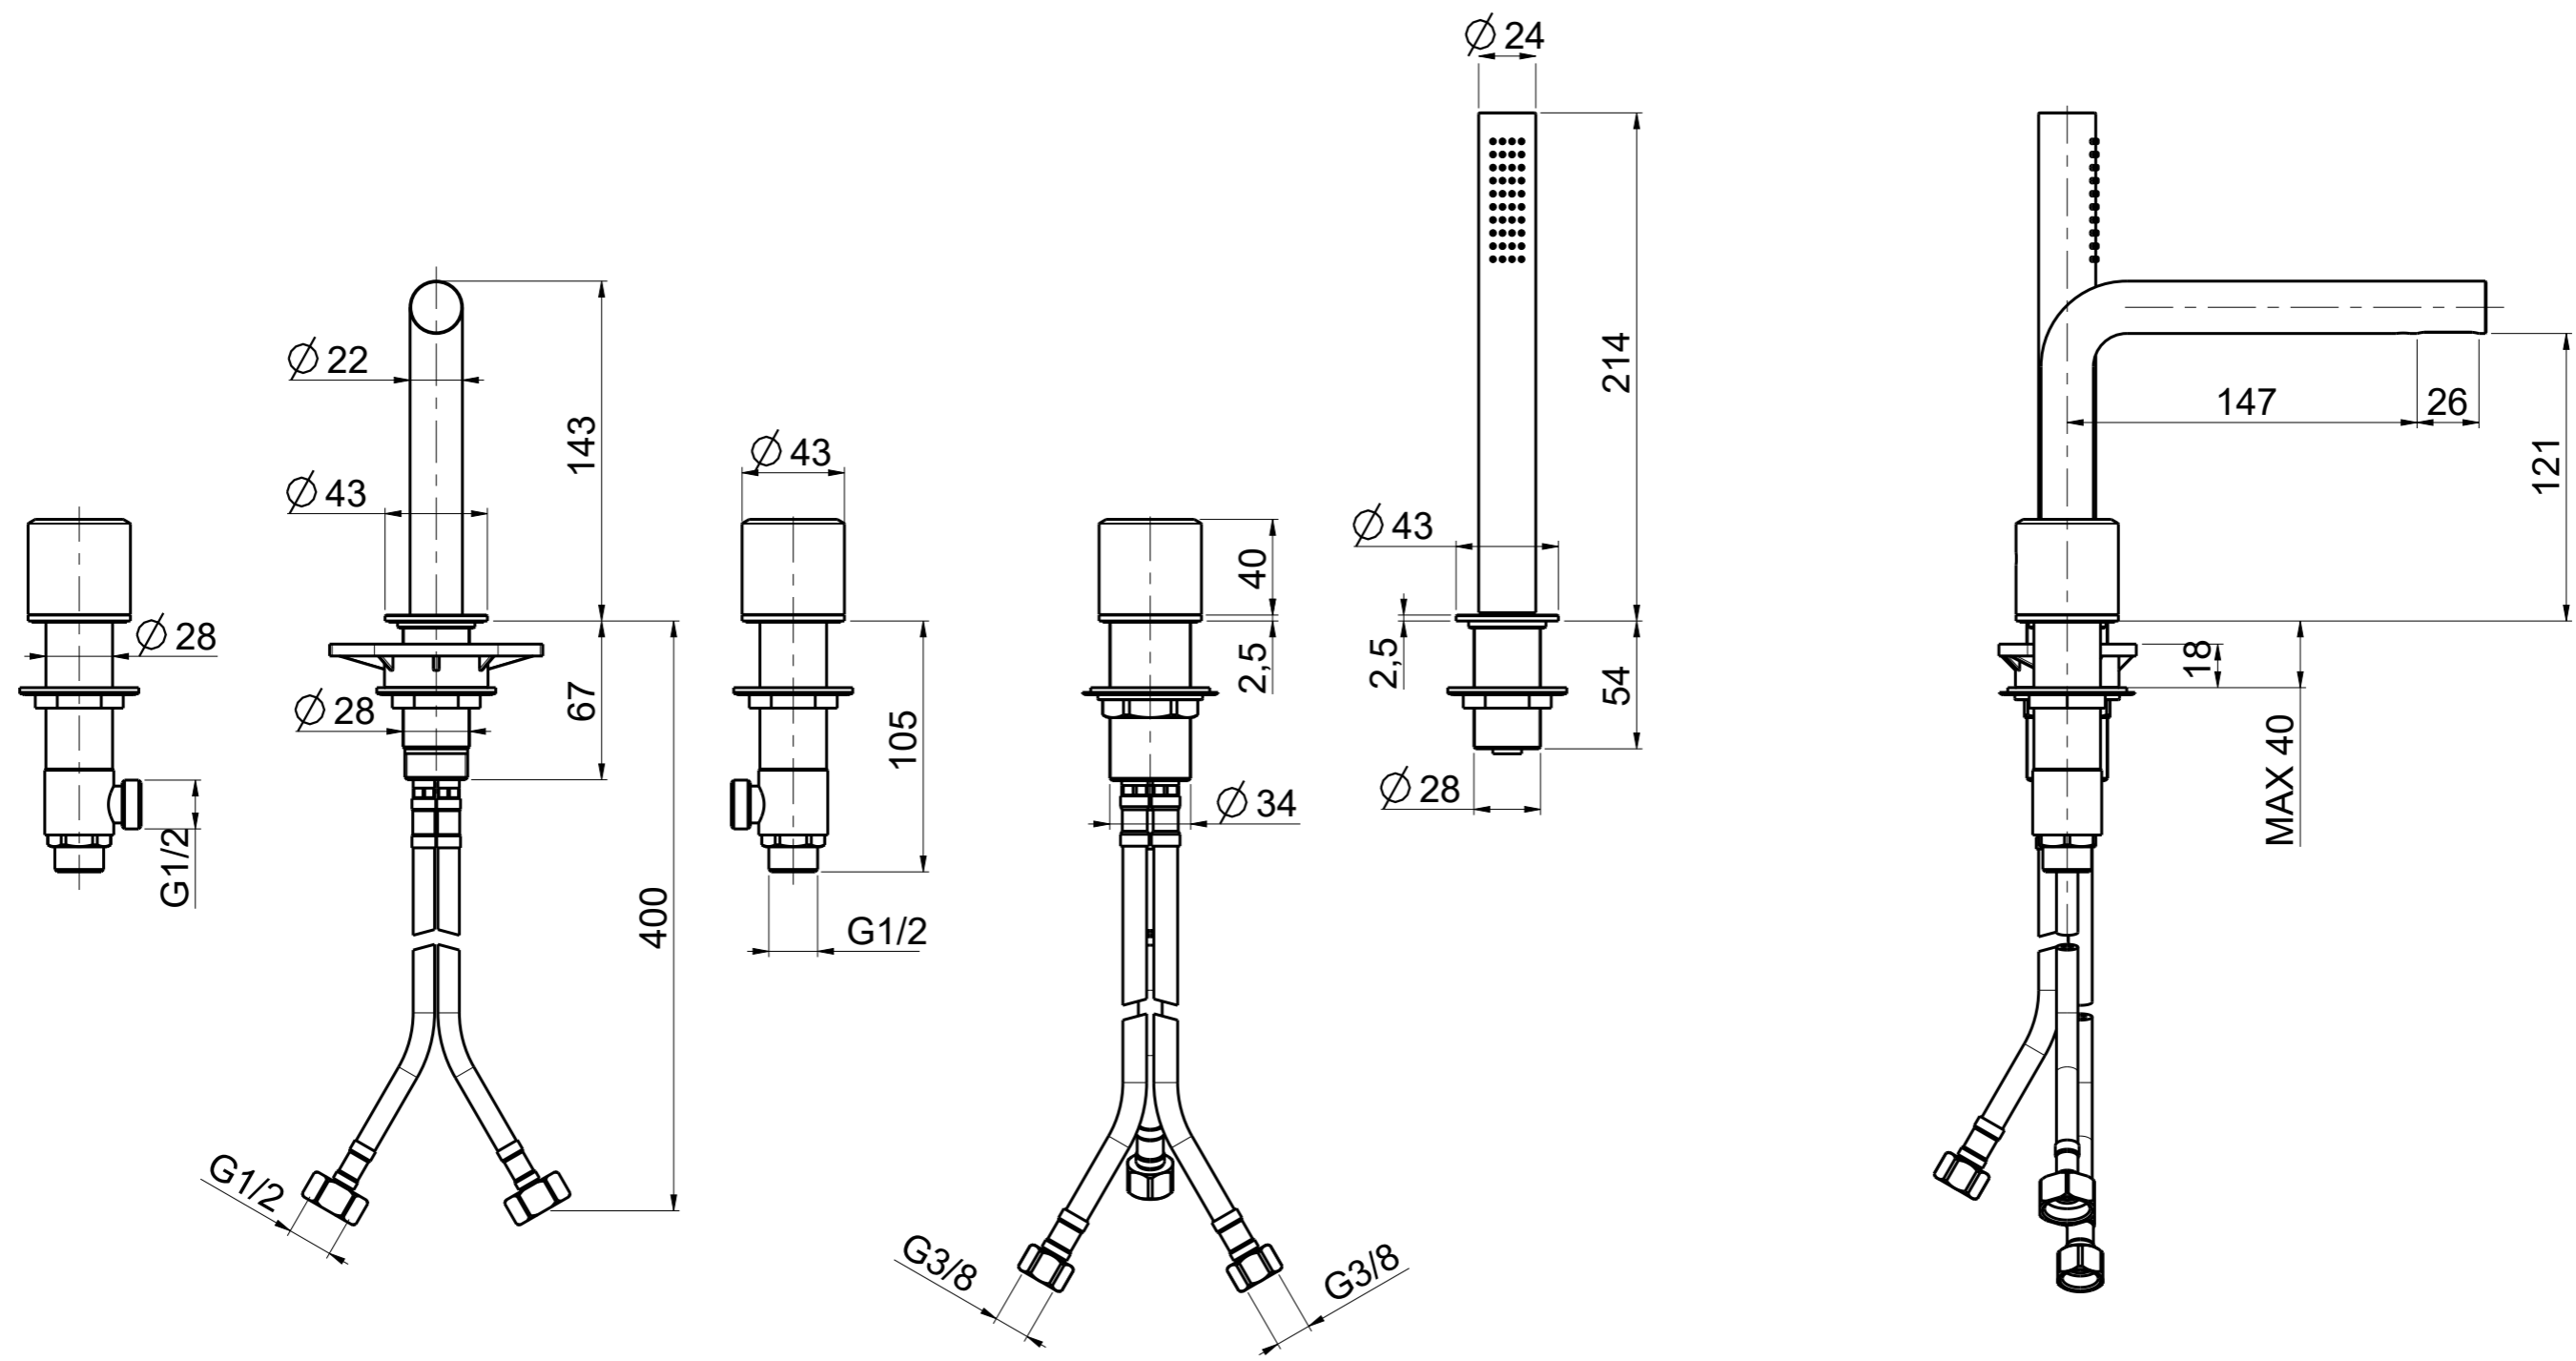

Questo disegno e' di proprieta' Quadro. s.r.l. che, a norma di legge, si riserva tutti i diritti.

Via Bonetto 40 28017 San Maurizio d'Opaglio (No) Italy  
 info@quadrodesign.it - quadrodesign.it

Data	Versione	Scala	
21/6/2020	3.2	33:100	
Articolo			
1695			