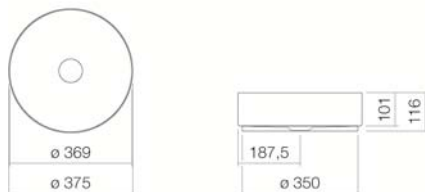

Material

Ø 375 x 115 mm

Peso neto

Acero vitrificado

Montaje

5,3 kg

Accesorios

para la fijación sobre las encimeras

Indicaciones acerca de la grifería

Sifón SI.2, Sifón SI.3

Con grifería de salida vertical (ángulo de impacto 90°) y aireador incorporado, el agua cae de forma óptima sobre orificio de desagüe.

Zona de impacto recomendada aprox. 100 – 145 mm desde el borde del lavabo.

Especificación de texto

Lavabo sobre encimera circular, diámetro 375 mm, altura 116 mm, vitrificado, blanco, sin orificio para grifería y rebosadero, incluye válvula de desagüe cromada sin cierre, set de fijación y marco separador negro