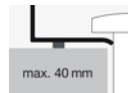

Lavabos sobre encimera

AB.KE375

Referencia: 3221000000

Diseño de partners: sieger design

Propiedades

Nombre del artículo
Referencia
Color estándar
Superficie especial

AB.KE375
3221000000
Blanco
Blanco, de cuidado facil (XXXX XXX 400)
Blanco, superficie antibacteriana (XXXX XXX 401)

Variante
Variante especial

sin orificio para grifería, sin rebosadero

Medidas

Colores especiales y mate

Material

Ø 375 x 115 mm

Peso neto

Acero vitrificado

Montaje

5,3 kg

Accesorios

para la fijación sobre las encimeras

Indicaciones acerca de la grifería

Sifón SI.2, Sifón SI.3

Con grifería de salida vertical (ángulo de impacto 90°) y aireador incorporado, el agua cae de forma óptima sobre orificio de desagüe.

Zona de impacto recomendada aprox. 100 – 145 mm desde el borde del lavabo.