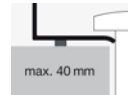

Opbouwwaskommen

AB.KE375

Artikelnummer: 3221000000

Design partner: sieger design

Kenmerken

Artikelomschrijving
Artikelnummer
Standaard kleur
Speciale oppervlak

Uitvoering
Uitvoeringsvarianten
Afmetingen
Materiaal
Nettogewicht
Montage
Accessoires
Kranen verwijzing

Alleen kranen met een rechte uitloop (incl. perlator/straal-breker) naar beneden geven een optimale waterstraalopvang (raakhoek: 90°).

AB.KE375
3221000000
Wit
Wit, oppervlakte clean (XXXX XXX 400)
Wit, anti-bacterieel (XXXX XXX 401)
zonder kraangat, zonder overloop
Speciale- of matkleur
ø 375 x 115 mm
Geglazuurd staal
5,3 kg
voor de opbouw op bladen
Sifon Sl.2, Sifon Sl.3
Optimaal neervalpunt ca.100 – 145 mm vanaf de achterkant van de waskom.