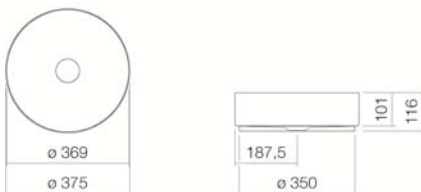

A³form

Technische overzicht

Opbouwwaskommen

AB.KE375

Artikelnummer: 3221000000

Design partner: sieger design

Kenmerken

Artikelomschrijving
Artikelnummer
Standaard kleur
Speciale oppervlak

Uitvoering
Uitvoeringsvarianten
Afmetingen
Materiaal
Nettogewicht
Montage
Accessoires
Kranen verwijzing

Alleen kranen met een rechte uitloop (incl. perlator/straal-breker) naar beneden geven een optimale waterstraalopvang (raakhoek: 90°).

AB.KE375
3221000000
Wit
Wit, oppervlakte clean (XXXX XXX 400)
Wit, anti-bacterieel (XXXX XXX 401)
zonder kraangat, zonder overloop
Speciale- of matkleur
ø 375 x 115 mm
Geglazuurd staal
5,3 kg
voor de opbouw op bladen
Sifon Sl.2, Sifon Sl.3
Optimaal neervalpunt ca.100 – 145 mm vanaf de achterkant van de waskom.

Specificatie

Opbouwwaskom, rond, waskom ø 375 mm, hoogte 116 mm, geglazuurd, wit, zonder kraangat en overloop, inclusief afvoerplug verchromd, bevestigingsset en zwart afstandskader

Merk: Alape

Model: AB.KE375
