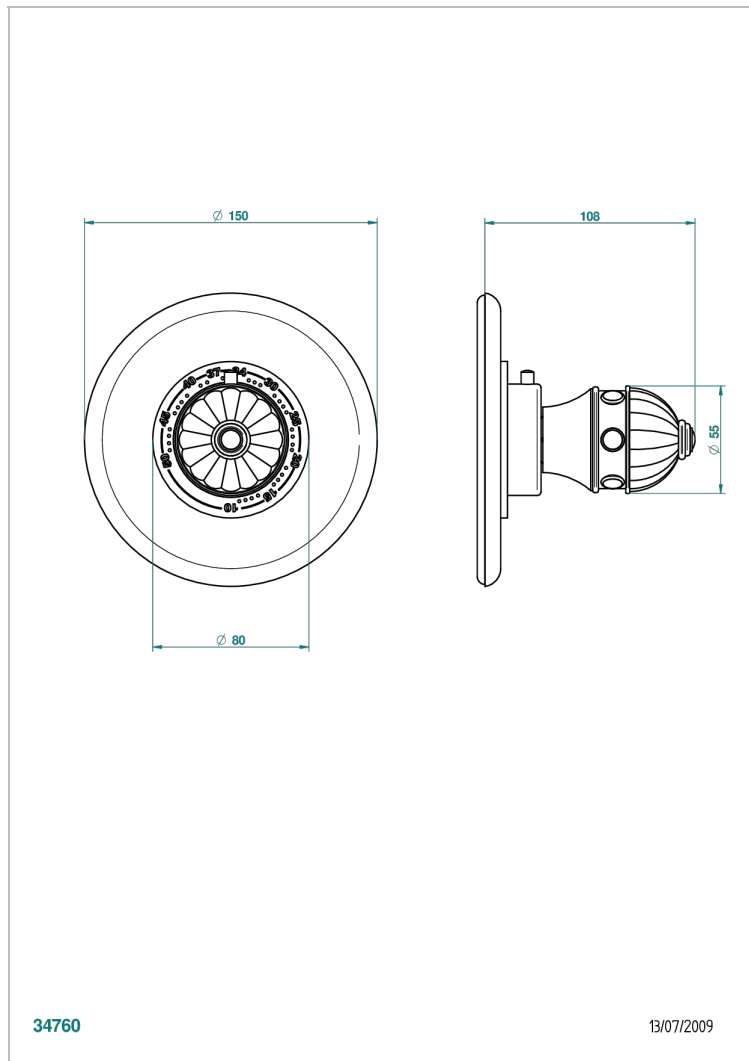

AMBOISE С КРАСНОЙ ЯШМОЙ

A1L-15EN16EM

Ручка регулировки для термостата EURO THERM N°8105N, 8200N, 8300

THG[®]
PARIS

ХАРАКТЕРИСТИКИ

- Amboise с красной яшмой
- Ручка регулировки для термостата EURO THERM N°8105N, 8200N, 8300

СВЯЗАННЫЕ ТОВАРНЫЕ ПОЗИЦИИ

- Ref. G00-8105N Термостат 1/2" EURO THERM - 28 л/мин с восковым картриджом
- Ref. G00-8200N Термостат 3/4" EURO THERM - 80 л/мин

ДОСТУПНЫЕ ВАРИАНТЫ ПОКРЫТИЙ

Blush PVD - H62
Graphite PVD - H64
Matt Umber PVD - H67
Matt blush PVD - H60
Matt graphite PVD - H65
Umber PVD - H66