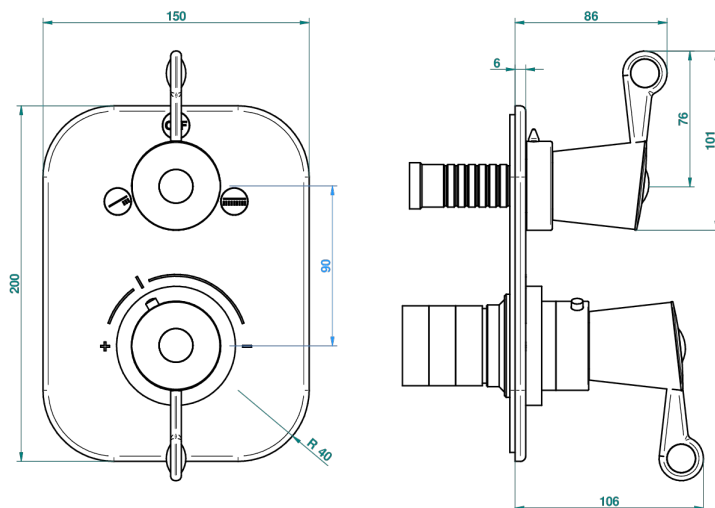

БАГАТЕЛЬ С ЧЕРНЫМ КАМНЕМ И РУКОЯТКАМИ

U3F-5500BE

THG[®]
PARIS

Ручка регулировки и маховик 2-канального переключателя для термостатического смесителя арт. 5500AE

3 pastilles inclus / 3 pads included

Compatible with

5500AE
5500AE/US
5500AE/W

Boite / Box Joint Plaque / Seal Plate Tube

60471

18/12/2017

ХАРАКТЕРИСТИКИ

- ASME : ASME A112.18.1-2011/CSA B125.1-11
- DVGW : DW-6512CQ0608

СТАНДАРТЫ

СВЯЗАННЫЕ ТОВАРНЫЕ ПОЗИЦИИ

- Ref. G00-5500AE Термостат THG 1/2" с коробкой для встраивания, восковым картриджем, запорным вентилем с двумя выходами, без ручек регулировки
- Ref. G00-5100G Стопорное кольцо для термостатического смесителя THG с комплектом креплений