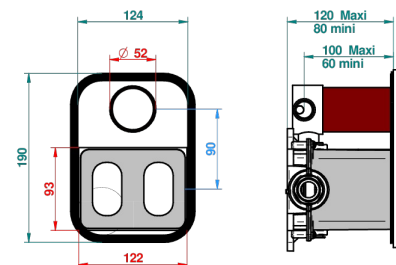

БАГАТЕЛЬ С ЧЕРНЫМ КАМНЕМ И РУКОЯТКАМИ

U3F-5500BE

THG[®]
PARIS

Ручка регулировки и маховик 2-канального переключателя для термостатического смесителя арт. 5500AE

3 pastilles inclus / 3 pads included

Compatible with

5500AE
5500AE/US
5500AE/W

Boite / Box Joint Plaque / Seal Plate Tube

60471

18/12/2017

ХАРАКТЕРИСТИКИ

- ASME : ASME A112.18.1-2011/CSA B125.1-11
- DVGW : DW-6512CQ0608

СТАНДАРТЫ

СВЯЗАННЫЕ ТОВАРНЫЕ ПОЗИЦИИ

- Ref. G00-5500AE Термостат THG 1/2" с коробкой для встраивания, восковым картриджем, запорным вентилем с двумя выходами, без ручек регулировки
- Ref. G00-5100G Стопорное кольцо для термостатического смесителя THG с комплектом креплений