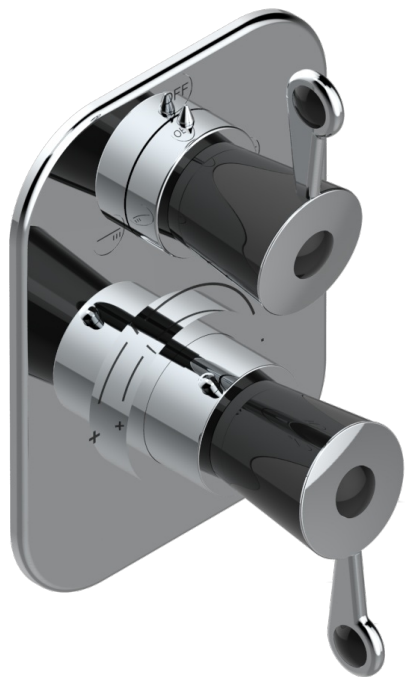

БАГАТЕЛЬ С ЧЕРНЫМ КАМНЕМ И РУКОЯТКАМИ

U3F-5500BE

THG[®]
PARIS

Ручка регулировки и маховик 2-канального переключателя для термостатического смесителя арт. 5500AE

3 pastilles inclus / 3 pads included

Compatible with

5500AE
5500AE/US
5500AE/W

Boite / Box Joint Plaque / Seal Plate Tube

60471

18/12/2017

ХАРАКТЕРИСТИКИ

- ASME : ASME A112.18.1-2011/CSA B125.1-11
- DVGW : DW-6512CQ0608

СТАНДАРТЫ

СВЯЗАННЫЕ ТОВАРНЫЕ ПОЗИЦИИ

- Ref. G00-5500AE Термостат THG 1/2" с коробкой для встраивания, восковым картриджем, запорным вентилем с двумя выходами, без ручек регулировки
- Ref. G00-5100G Стопорное кольцо для термостатического смесителя THG с комплектом креплений