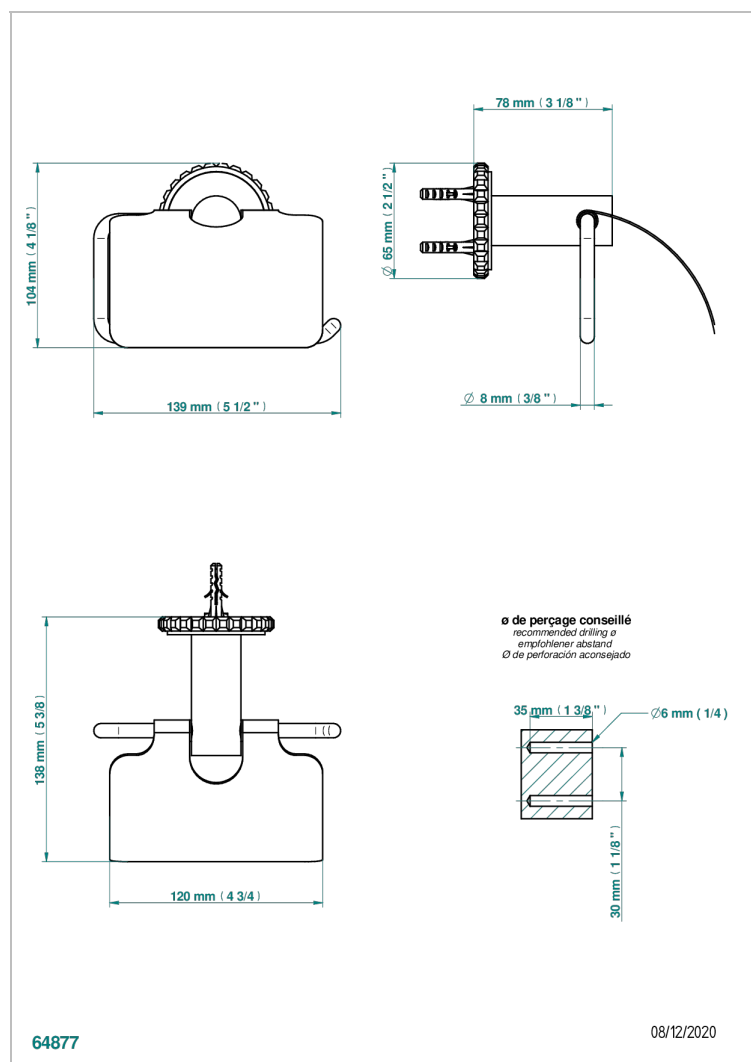

SYSTEM METAL QUADRILLE C РУКОЯТКАМИ

G9F-538AC

Бумагодержатель с крышкой настенный

THG
PARIS

ХАРАКТЕРИСТИКИ

- System métal quadrillé с рукоятками
- Бумагодержатель с крышкой настенный

ДОСТУПНЫЕ ВАРИАНТЫ ПОКРЫТИЙ