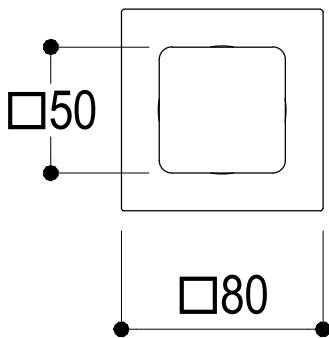

SCHEDA TECNICA / TECHNICAL DATA

RUBINETTERIE RITMONIO S.R.L. si riserva tutti i diritti connessi con il presente documento e con l'oggetto o la materia ivi rappresentati con divieto di riprodurlo, utilizzarlo o renderlo accessibile a terzi in assenza di previa autorizzazione. Disegno CAD non modificabile a mano

SERIE
COMANDI WELLNESS

CODICE
PR47JA211

DATA EMISSIONE
04/10/18

DENOMINAZIONE
Rubinetto d'arresto ad incasso
Built-in stop valve

REVISIONE
/