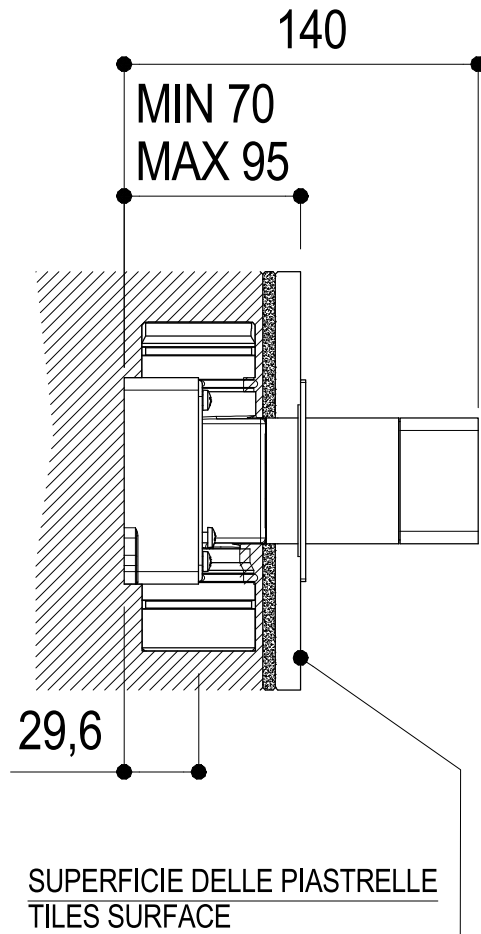

SCHEDA TECNICA / TECHNICAL DATA

RUBINETTERIE RITMONIO S.R.L. si riserva tutti i diritti connessi con il presente documento e con l'oggetto o la materia ivi rappresentati con divieto di riprodurlo, utilizzarlo o renderlo accessibile a terzi in assenza di previa autorizzazione. Disegno CAD non modificabile a mano

SERIE
COMANDI WELLNESS

CODICE
PR47JA211

DATA EMISSIONE
04/10/18

DENOMINAZIONE
Rubinetto d'arresto ad incasso
Built-in stop valve

REVISIONE
/