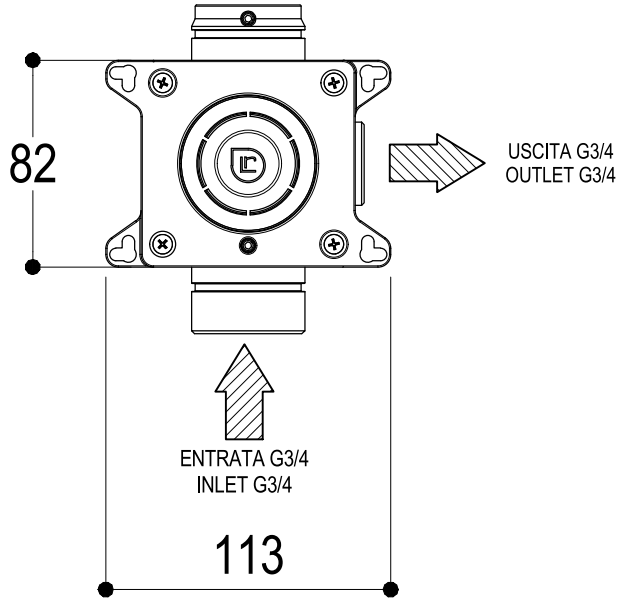

SERIE
COMANDI WELLNESS

CODICE
PR47JA211

DATA EMISSIONE
04/10/18

DENOMINAZIONE
Rubinetto d'arresto ad incasso
Built-in stop valve

REVISIONE
/