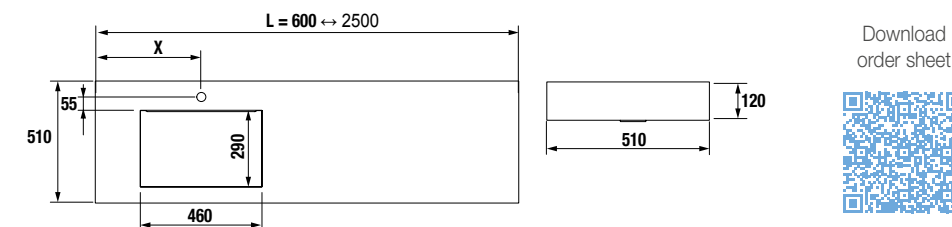

Africa Oak		Artic Oak		Havana Oak		White Marble		Grey Stone		Concrete	
		cod.		cod.		cod.		cod.		cod.		cod.	
1 sink	600 - 800	25452		25465		83986		25478		25491		25606	
	801 - 1000	25453		25466		83987		25479		25492		25607	
	1001 - 1200	25454		25467		83988		25480		25493		25608	
	1201 - 1400	25455		25468		83989		25481		25494		25609	
	1401 - 1600	25456		25469		83990		25482		25495		25610	
	1601 - 1800	25457		25470		83991		25483		25496		25611	
	1801 - 2000	25458		25471		83992		25484		25497		25612	
	2001 - 2500	25459		25472		83993		25485		25498		25613	

Note: tops with special length, 20 working days.