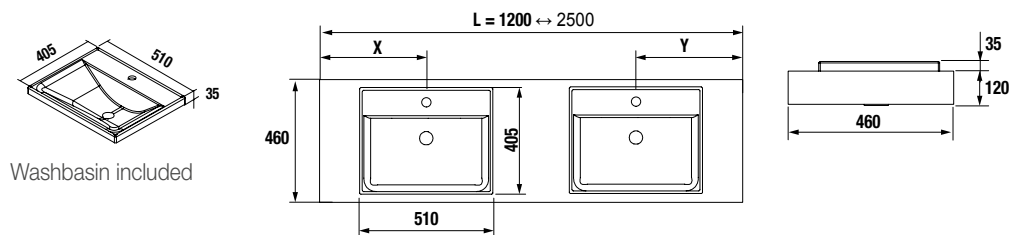

Download order sheet

		Africa Oak		Artic Oak		Havana Oak		White Marble		Grey Stone		Concrete	
		cod.		cod.		cod.		cod.		cod.		cod.	
1 sink	600 - 800	26204		26217		84014		26231		26244		26257	
	801 - 1000	26205		26218		84015		26232		26245		26258	
	1001 - 1200	26206		26219		84016		26233		26246		26259	
	1201 - 1400	26207		26220		84017		26234		26247		26260	
	1401 - 1600	26208		26221		84018		26235		26248		26261	
	1601 - 1800	26209		26223		84019		26236		26249		26262	
	1801 - 2000	26210		26224		84020		26237		26250		26263	
	2001 - 2500	26211		26225		84021		26238		26251		26264	

Note: tops with special length, 20 working days.