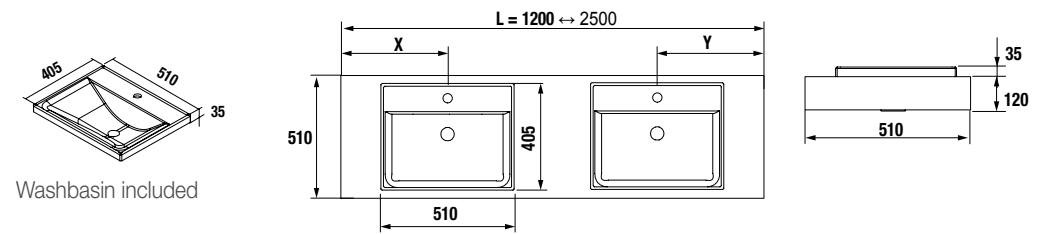

Download order sheet

		Africa Oak		Artic Oak		Havana Oak		White Marble		Grey Stone		Concrete	
		cod.		cod.		cod.		cod.		cod.		cod.	
1 sink	600 - 800	26270		26283		84027		26296		26309		26322	
	801 - 1000	26271		26284		84028		26297		26310		26323	
	1001 - 1200	26272		26285		84029		26298		26311		26324	
	1201 - 1400	26273		26286		84030		26299		26312		26325	
	1401 - 1600	26274		26287		84031		26300		26313		26326	
	1601 - 1800	26275		26288		84032		26301		26314		26327	
	1801 - 2000	26276		26289		84033		26302		26315		26328	
	2001 - 2500	26277		26290		84034		26303		26316		26329	

Note: tops with special length, 20 working days.