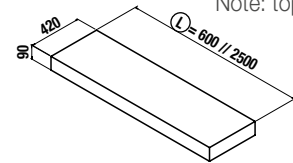

COMPAKT SHELVES
BESPOKE SHELVES FROM 600 TO 2500

Following boxes need to be specified in the order

COD = L =

COMPAKT SHELVES DEPTH 38 CM

	Africa Oak		Artic Oak		Havana Oak		White Marble		Grey Stone		Concrete	
	cod.		cod.		cod.		cod.		cod.		cod.	
600 - 800	25619		25921		84078		25929		25937		25945	
801 - 1000	25620		25922		84079		25930		25938		25946	
1001 - 1200	25621		25923		84080		25931		25939		25947	
1201 - 1400	25622		25924		84081		25932		25940		25948	
1401 - 1600	25623		25925		84082		25933		25941		25949	
1601 - 1800	25624		25926		84083		25934		25942		25950	
1801 - 2000	25625		25927		84084		25935		25943		25951	
2001 - 2500	25626		25928		84085		25936		25944		25952	

Note: tops with special length, 20 working days.

COMPAKT SHELVES DEPTH 42 CM

	Africa Oak		Artic Oak		Havana Oak		White Marble		Grey Stone		Concrete	
	cod.		cod.		cod.		cod.		cod.		cod.	
600 - 800	25953		25961		84088		25969		25977		25985	
801 - 1000	25954		25962		84089		25970		25978		25986	
1001 - 1200	25955		25963		84090		25971		25979		25987	
1201 - 1400	25956		25964		84091		25972		25980		25988	
1401 - 1600	25957		25965		84092		25973		25981		25989	
1601 - 1800	25958		25966		84093		25974		25982		25990	
1801 - 2000	25959		25967		84094		25975		25983		25991	
2001 - 2500	25960		25968		84095		25976		25984		25992	