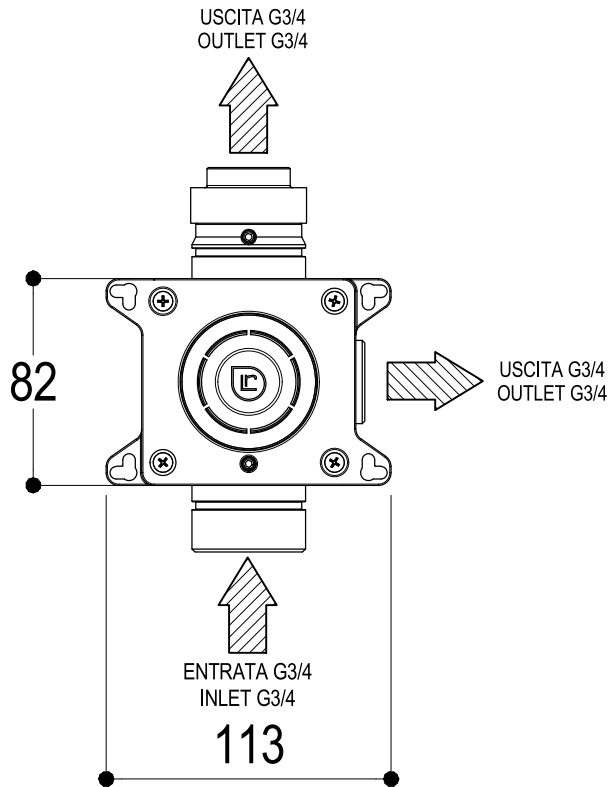

SCHEDA TECNICA / TECHNICAL DATA

RUBINETTERIE RITMONIO S.R.L. si riserva tutti i diritti connessi con il presente documento e con l'oggetto o la materia ivi rappresentati con divieto di riprodurlo, utilizzarlo o renderlo accessibile a terzi in assenza di previa autorizzazione. Disegno CAD non modificabile a mano

Ritmonio
Living a quality experience.
13019 VARALLO - (VC) - ITALY

SERIE
COMANDI WELLNESS

CODICE
PR47JA212

DATA EMISSIONE
04/10/18

DENOMINAZIONE
Rubinetto d'arresto ad incasso
Built-in stop valve

REVISIONE
/