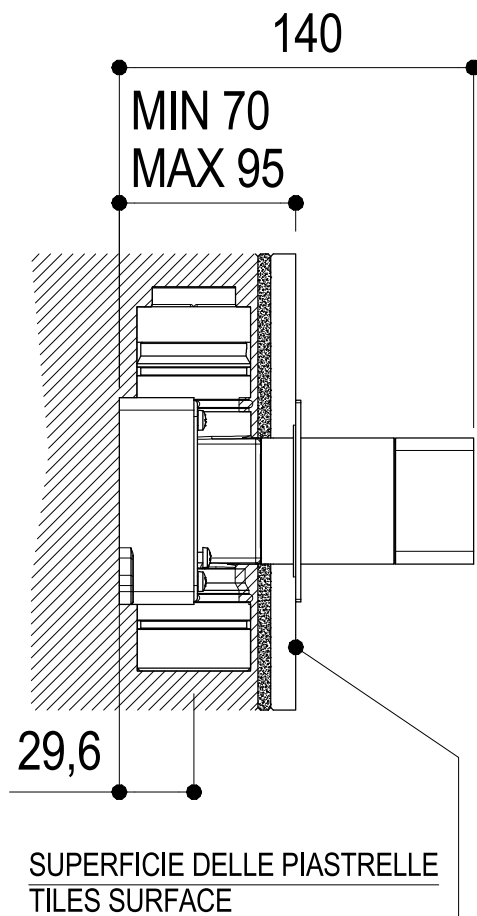

SCHEDA TECNICA / TECHNICAL DATA

RUBINETTERIE RITMONIO S.R.L. si riserva tutti i diritti connessi con il presente documento e con l'oggetto o la materia ivi rappresentati con divieto di riprodurlo, utilizzarlo o renderlo accessibile a terzi in assenza di previa autorizzazione. Disegno CAD non modificabile a mano

RUBINETTERIE RITMONIO S.R.L. will claim all rights related to the present document and with the object or subject represented therein with the prohibition of reproduction, use or disclosure to third parties without previous permission. The Cad plan is not alterable by hand

Ritmonio
Living a quality experience.
13019 VARALLO - (VC) - ITALY

SERIE
COMANDI WELLNESS

CODICE
PR47JA212

DATA EMISSIONE
04/10/18

DENOMINAZIONE
Rubinetto d'arresto ad incasso
Built-in stop valve

REVISIONE
/