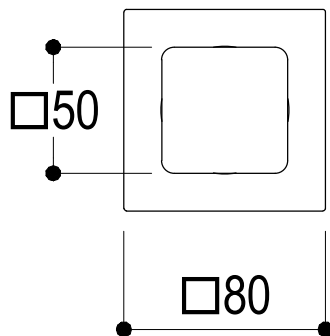

SCHEDA TECNICA / TECHNICAL DATA

RUBINETTERIE RITMONIO S.R.L. si riserva tutti i diritti connessi con il presente documento e con l'oggetto o la materia ivi rappresentati con divieto di riprodurlo, utilizzarlo o renderlo accessibile a terzi in assenza di previa autorizzazione. Disegno CAD non modificabile a mano

Ritmonio
Living a quality experience.
13019 VARALLO - (VC) - ITALY

SERIE
COMANDI WELLNESS

CODICE
PR47JA212

DATA EMISSIONE
04/10/18

DENOMINAZIONE
Rubinetto d'arresto ad incasso
Built-in stop valve

REVISIONE
/