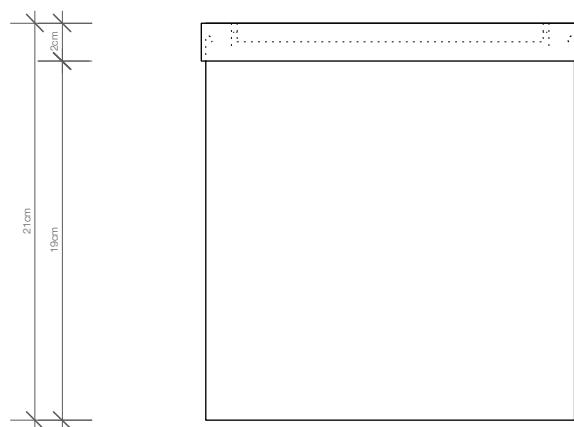

## DW 125

Papierkorb mit  
Schwingdeckel  
*Paper bin with  
revolving cover*

M 1 : 4

21 . ø 20 cm

Edelstahl poliert  
Edelstahl matt .  
*Stainl. steel polished  
Stainl. steel matt*

Draufsicht  
*Top view*