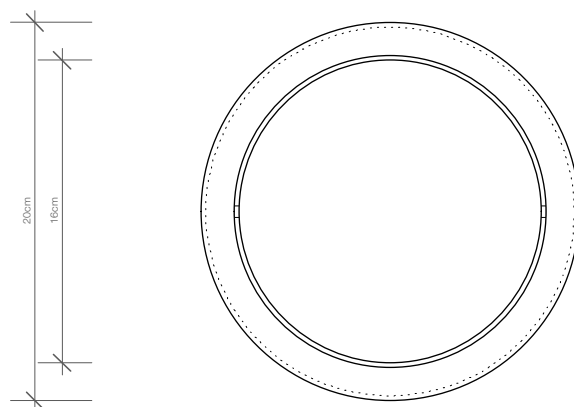

## DW 125

Papierkorb mit  
Schwingdeckel  
*Paper bin with  
revolving cover*

M 1 : 4

21 . ø 20 cm

Edelstahl poliert  
Edelstahl matt .  
*Stainl. steel polished  
Stainl. steel matt*

Draufsicht  
*Top view*

Ansicht  
*View*

Alle Angaben ohne Gewähr.  
Maß und Modelländerungen  
vorbehalten.  
*All information without engagement.  
Measurement and changes  
conditionally.*