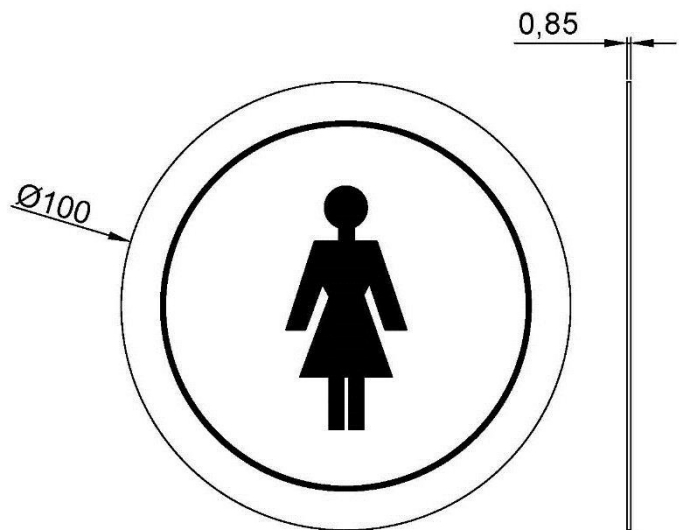

Указатель на дверь санузла для женщин

- Указатель-женский туалет, из нержавеющей стали AISI 304.
- Подходит для обозначения женского туалета в общественных местах.
- Атласная отделка из нержавеющей стали..

ТЕХНИЧЕСКИЕ ХАРАКТЕРИСТИКИ

- Изготовлен из нержавеющей стали AISI 304 с атласной отделкой.
- Адгезивное (липкое) крепление к стене.
- Размеры: Ø100 x 0,85 (мм).
- Вес: 175 г.

КРАТКОЕ ОПИСАНИЕ

Указатель NOFER из нержавеющей стали AISI 304, атласная отделка. Адгезивная (липкая) фиксация. Размеры: Ø100 x 0,85 (мм)

ТЕХНИЧЕСКИЙ ЧЕРТЁЖ

Размеры в мм.

NOFER S.L.
Avenida de la fama, 118
08940 · Cornellà de Llobregat (Barcelona)
Tel +34 934 742 423 · Fax +34 934 743 548
nofer@nofer.com · www.nofer.com

Товары
Связанные

16722.2.S