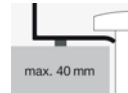

Aform

Ficha técnica

Lavabos sobre encimera

AB.KE400

Referencia: 3222000180

Diseño de partners: sieger design

Propiedades

Nombre del artículo	AB.KE400
Referencia	3222000180
Color estándar	Bicolor
Superficie especial	
Variante	sin orificio para grifería, sin rebosadero
Variante especial	
Medidas	ø 400 x 116 mm
Material	Acero vitrificado
Peso neto	5,7 kg
Montaje	para la fijación sobre las encimeras
Accesorios	Sifón SI.2, Sifón SI.3
Indicaciones acerca de la grifería	Punto óptimo de caída de agua: aprox. 105 – 150 mm a partir del borde del lavabo.

Con grifería de salida vertical (ángulo de impacto 90°) y aireador incorporado, el agua cae de forma óptima sobre orificio de desagüe.

Especificación de texto

Lavabo sobre encimera circular, ø 400 mm, altura incl. anillo distanciador 116 mm, en el interior blanco vitrificado y en el exterior negro mate, sin orificio para grifería y rebosadero, incluye válvula de desagüe vitrificada en blanco, set de fijación y anillo distanciador negro