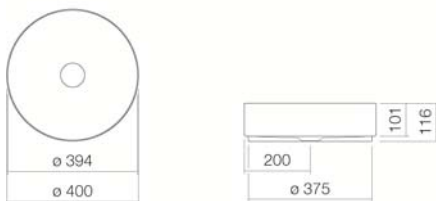

Aform

Ficha técnica

Lavabos sobre encimera

AB.KE400

Referencia: 3222000180

Diseño de partners: sieger design

Propiedades

Nombre del artículo	AB.KE400
Referencia	3222000180
Color estándar	Bicolor
Superficie especial	
Variante	sin orificio para grifería, sin rebosadero
Variante especial	
Medidas	ø 400 x 116 mm
Material	Acero vitrificado
Peso neto	5,7 kg
Montaje	para la fijación sobre las encimeras
Accesorios	Sifón SI.2, Sifón SI.3
Indicaciones acerca de la grifería	Punto óptimo de caída de agua: aprox. 105 – 150 mm a partir del borde del lavabo.

Con grifería de salida vertical (ángulo de impacto 90°) y aireador incorporado, el agua cae de forma óptima sobre orificio de desagüe.

Especificación de texto

Lavabo sobre encimera circular, ø 400 mm, altura incl. anillo distanciador 116 mm, en el interior blanco vitrificado y en el exterior negro mate, sin orificio para grifería y rebosadero, incluye válvula de desagüe vitrificada en blanco, set de fijación y anillo distanciador negro