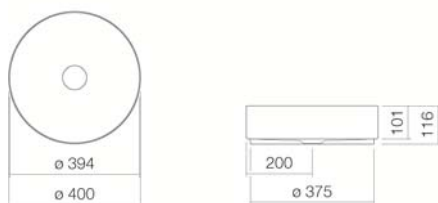

AB.KE400
3222000180
Bicolor

senza foro per il rubinetto, senza troppo pieno

ø 400 x 116 mm
Acciaio vetrificato
5,7 kg

per il saggio su piani lavabo

Sifone SI.2, Sifone SI.3

Punto di caduta ottimale ca. 105 – 150 mm dal bordo del
lavabo.

Rubinetteria con erogazione perpendicolare alla bocca (angolo di direzione 90°)
e con l'areatore anticalcare inserito garantisce una caduta ottimale dell'acqua
nel bacino del lavabo.

Specifiche Testo

Lavabo sopra piano, circolare, ø 400 mm, altezza incl. distanziale 116 mm, internamente bianco vetrificato ed esternamente nero opaco, senza foro per il rubinetto e troppo pieno, compresi piletta di scarico con calotta vetrificata, kit di fissaggio e distanziale nero