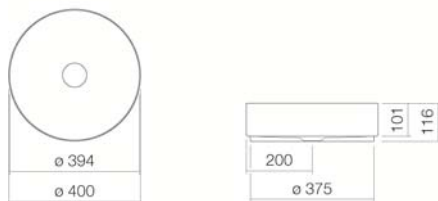

Montage

Accessoires

Kranen verwijzing

Alleen kranen met een rechte uitloop (incl. perlator/straal-breker) naar beneden geven een optimale waterstraalopvang (raakhoek: 90°).

AB.KE400

3222000180

Bicolor

zonder kraangat, zonder overloop

ø 400 x 116 mm

Geglazuurd staal

5,7 kg

voor de opbouw op bladen

Siphon SI.2, Siphon SI.3

Optimaal neervalpunt ca. 105 – 150 mm vanaf de achterkant van de waskom.

Specificatie

Opbouwwaskom, rond, waskom ø 400 mm, hoogte inclusief afstandsring 116 mm, van binnen wit geglazuurd en buiten matzwart, zonder kraangat en overloop, inclusief afvoerplug in wit geglazuurd staal, bevestigingsset en zwart afstandsring