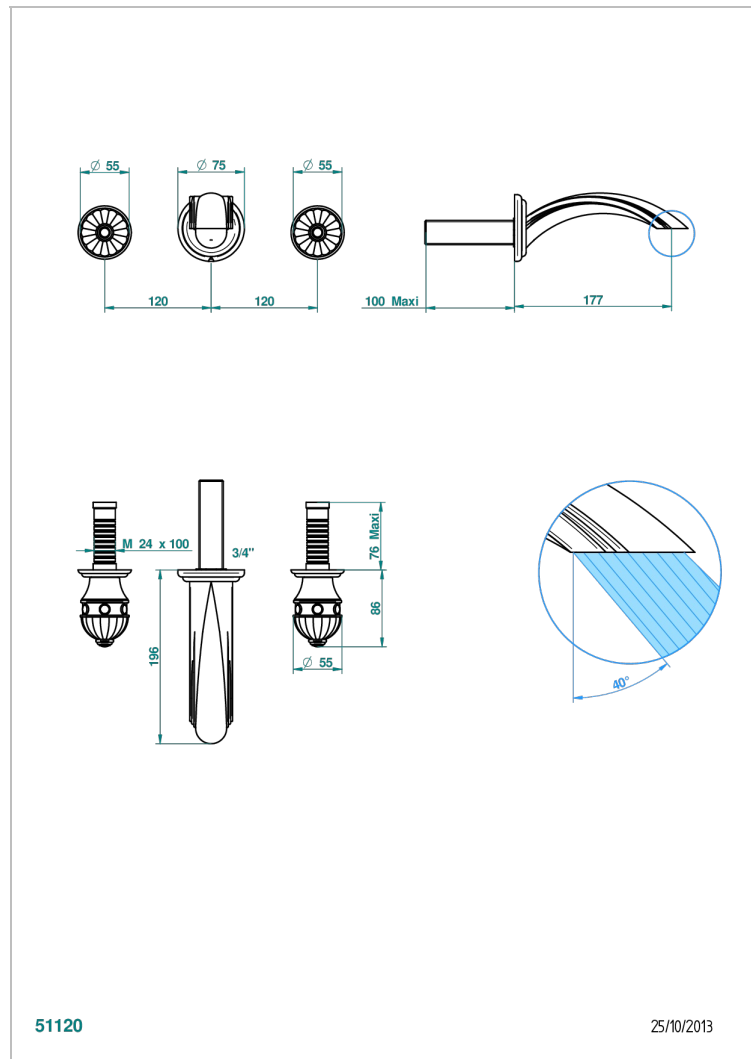

AMBOISE С ЧЕРНЫМ ОНИКСОМ

A1M-41GB

THG[®]
PARIS

Внешняя часть смесителя встраиваемого в стену для ванны на три отверстия с изливом ГОЛИАФ

51120

25/10/2013

ХАРАКТЕРИСТИКИ

- Amboise с чёрным ониксом
- Внешняя часть смесителя встраиваемого в стену для ванны на три отверстия с изливом ГОЛИАФ

Никель - B01
Покрытие PVD бронза - F33
Покрытие PVD золотистый цвет - H52
Покрытие PVD латунь - H49
Покрытие PVD матовая бронза - F34
Покрытие PVD матовая латунь - H50

Покрытие PVD матовый золотистый - H53
Покрытие PVD матовый никель - H56
Покрытие PVD никель - H55
Розовое золото - F27
Сатинированное золото - F03
Сатинированный хром - C03