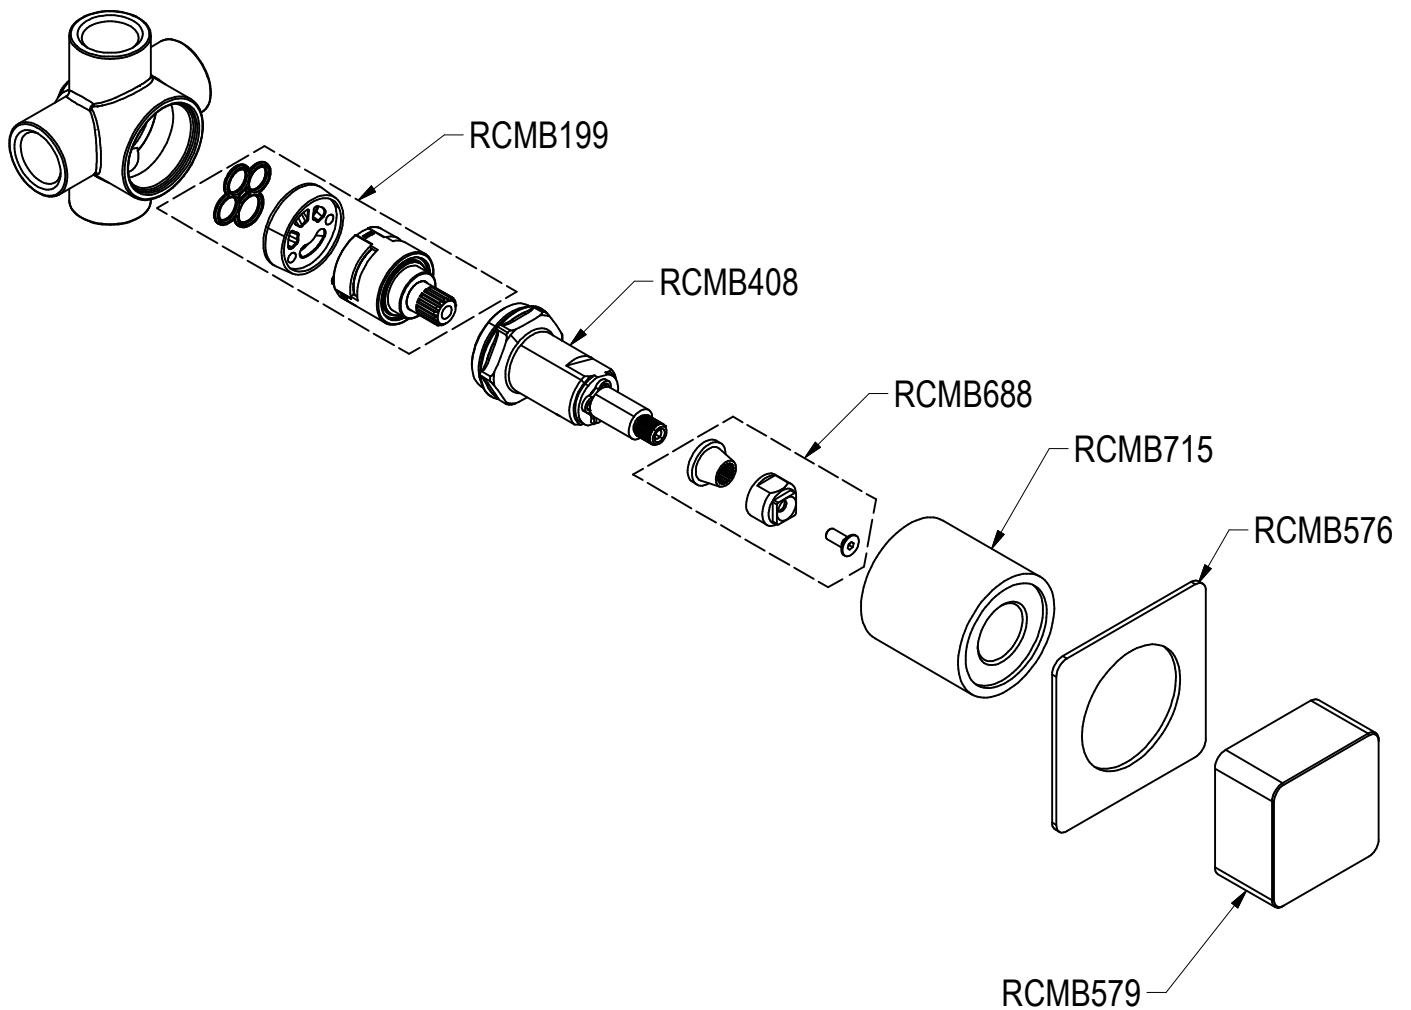

SCHEDA TECNICA / TECHNICAL DATA

RUBINETTERIE RITMONIO S.R.L. si riserva tutti i diritti connessi con il presente documento e con l'oggetto o la materia ivi rappresentati con divieto di riprodurlo, utilizzarlo o renderlo accessibile a terzi in assenza di previa autorizzazione. Disegno CAD non modificabile a mano

 Ritmonio Living a quality experience. 13019 VARALLO - (VC) - ITALY	SERIE	GLITTER	CODICE	PR32LA201	DATA EMISSIONE	02/03/16	
	DENOMINAZIONE	Miscelatore monocomando ad incasso per doccia Built-in single lever shower mixer					
REVISIONE	/		EMESSO	BOTTA F.		APPROVATO	GIUSTO C.