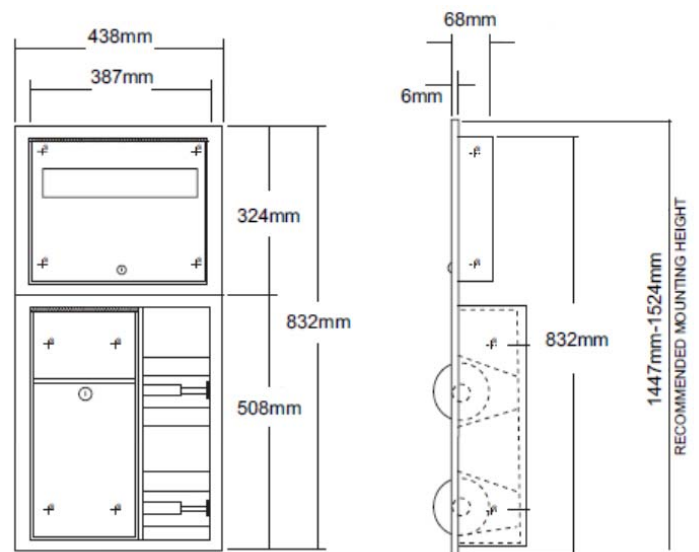

Технический чертеж