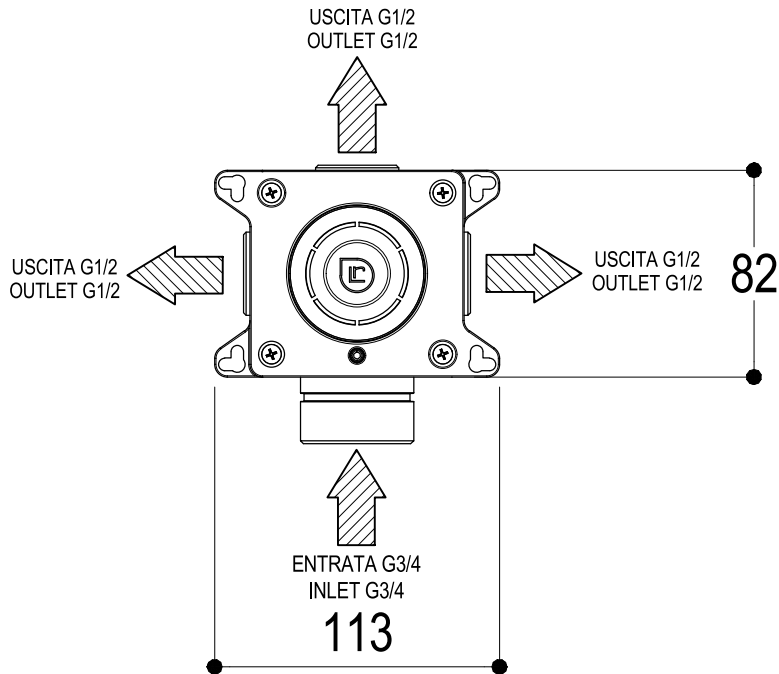

Vista ISO

SUPERFICIE DELLE PIASTRELLE
TILES SURFACE

Ritmonio
Living a quality experience.
13019 VARALLO - (VC) - ITALY

SERIE
COMANDI WELLNESS

CODICE
PR47LA211

DATA EMISSIONE
04/10/18

DENOMINAZIONE
Deviatore ad incasso a 3 vie
Built-in three ways diverter