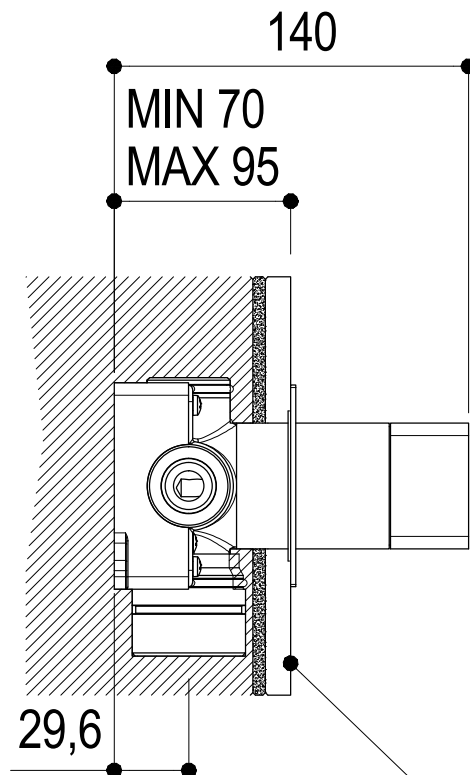

SCHEDA TECNICA / TECHNICAL DATA

RUBINETTERIE RITMONIO S.R.L. si riserva tutti i diritti connessi con il presente documento e con l'oggetto o la materia ivi rappresentati con divieto di riprodurlo, utilizzarlo o renderlo accessibile a terzi in assenza di previa autorizzazione. Disegno CAD non modificabile a mano

Vista ISO

SUPERFICIE DELLE PIASTRELLE
TILES SURFACE

Ritmonio
Living a quality experience.
13019 VARALLO - (VC) - ITALY

SERIE
COMANDI WELLNESS

CODICE
PR47LA211

DATA EMISSIONE
04/10/18

DENOMINAZIONE
Deviatore ad incasso a 3 vie
Built-in three ways diverter