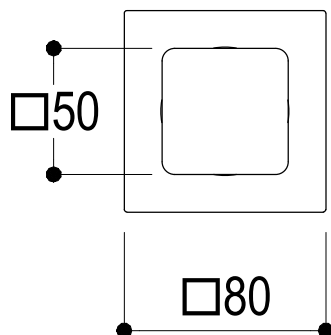

SCHEDA TECNICA / TECHNICAL DATA

RUBINETTERIE RITMONIO S.R.L. si riserva tutti i diritti connessi con il presente documento e con l'oggetto o la materia ivi rappresentati con divieto di riprodurlo, utilizzarlo o renderlo accessibile a terzi in assenza di previa autorizzazione. Disegno CAD non modificabile a mano

Vista ISO

SUPERFICIE DELLE PIASTRELLE
TILES SURFACE

Ritmonio
Living a quality experience.
13019 VARALLO - (VC) - ITALY

SERIE
COMANDI WELLNESS

CODICE
PR47LA211

DATA EMISSIONE
04/10/18

DENOMINAZIONE
Deviatore ad incasso a 3 vie
Built-in three ways diverter