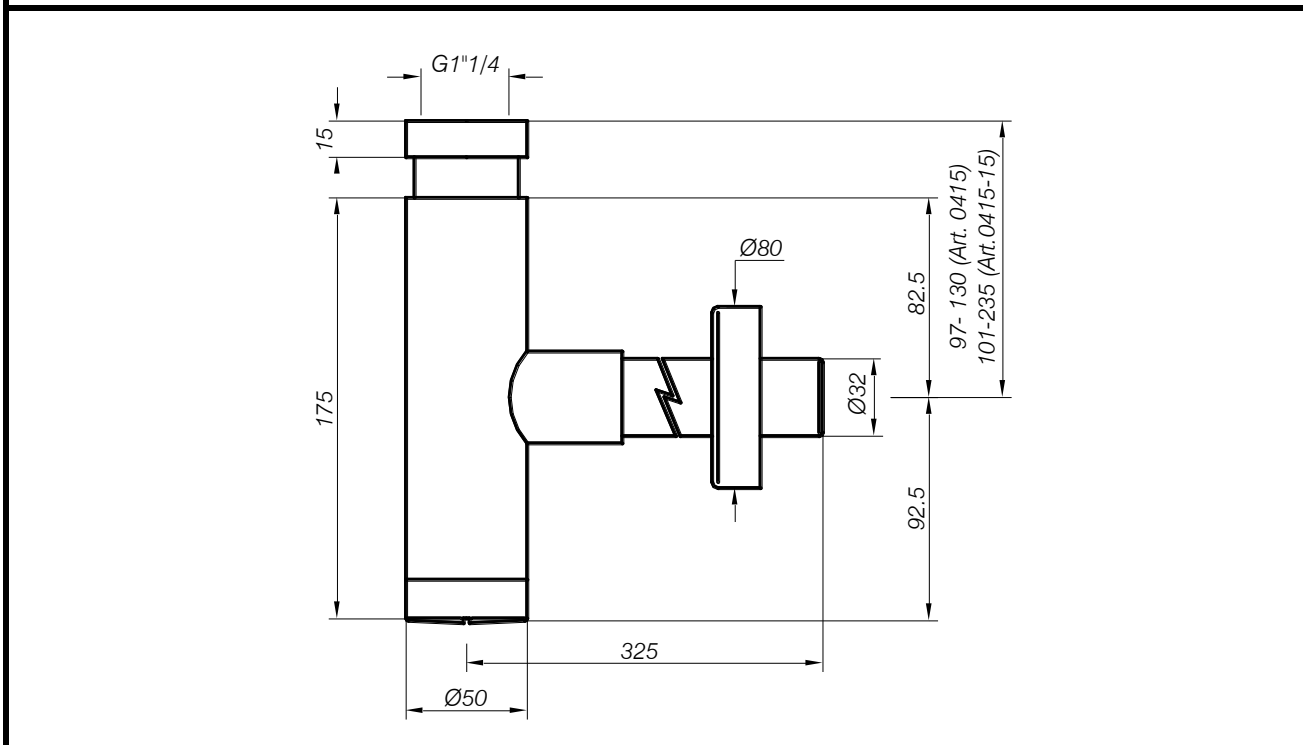

ARTICOLO / Item  
 Artículo / Article

**0415**  
**0415-15**

- Sifone a bottiglia cilindrico cromo 1"1/4
- Bottle trap chr.p. 1"1/4
- Sifon botella 1"1/4 cromado
- Siphon 1"1/4 chromé

**Accessori per il collegamento alla pileta di scarico / Accessories for connection to trap**  
 Accesorios para conexión a válvula de desagüe / Accessoires pour le raccordement au vidage

	<b>0415/1</b>	Prolunga cromata cm 3. filettata MF 1"1/4 MF 1"1/4 chrome-plated extension, 3 cm. MF 1"1/4 prolongador cromado, 3 cm. MF 1"1/4 rallonge chromée, 3 cm.
	<b>0415/2</b>	Calotta prolungata cm 15 Straight shank cm 15 Tuerca prolongada cm 15 Rallonge cm 15
	<b>0415/3</b>	Calotta prolungata cm 30 Straight shank cm 30 Tuerca prolongada cm 30 Rallonge cm 30